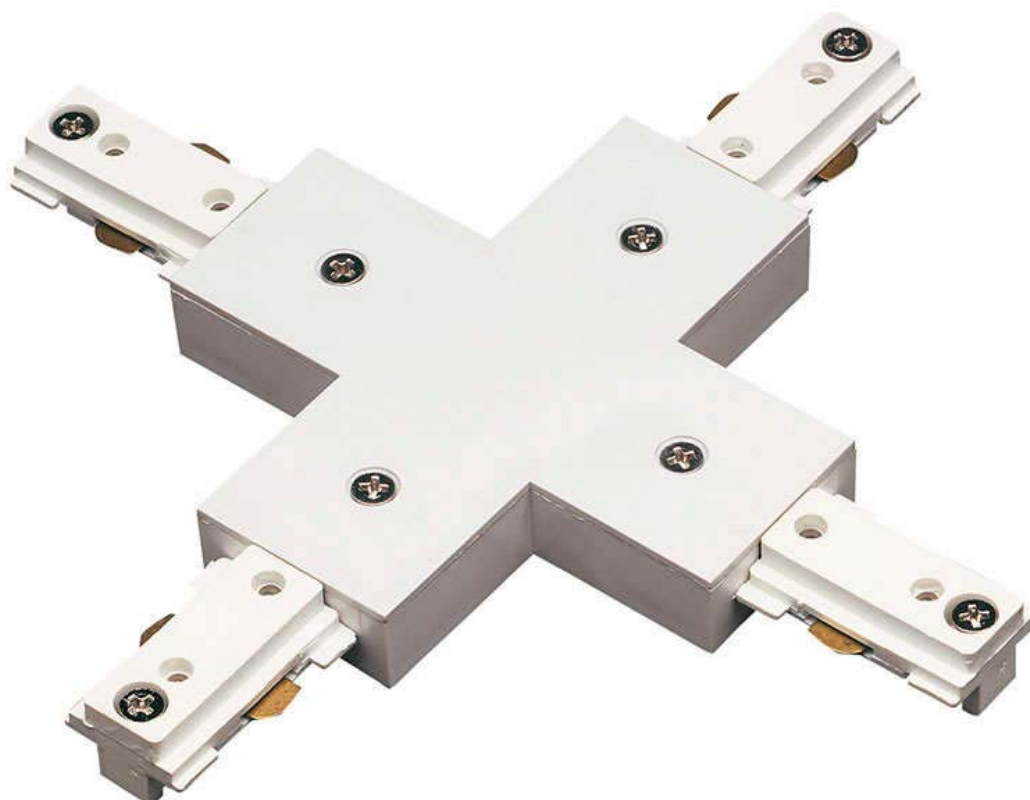

Unión X carril bifásico

Conector lineal para unir y alimentar eléctricamente dos tramos de carril.

ESPECIFICACIONES

Alimentación	AC220V
Foco carril - Tipo	Bifásico
Color	blanco
Interior-exterior	Interior
Etiqueta energética	A++

Referencia

LD1014106

Dimensiones del producto

10x10x3mm

Dimensiones del packaging

10x10x3cm

Certificados

CE
ROHS
ECORAEE

DETALLES

Conector lineal para unir y alimentar eléctricamente dos tramos de carril.

Instalación

GALERIA

AVISO

Datos sujetos a cambios sin aviso. Excepto errores y omisiones. Asegúrese de utilizar el archivo más reciente posible.