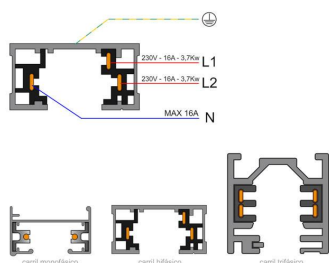

Unión X carril bifásico

Conector lineal para unir y alimentar eléctricamente dos tramos de carril.

ESPECIFICACIONES

Alimentación	AC220V
Foco carril - Tipo	Bifásico
Color	blanco
Interior-exterior	Interior
Etiqueta energética	A++

Referencia

LD1014106

Dimensiones del producto

10x10x3mm

Dimensiones del packaging

10x10x3cm

Certificados

CE
ROHS
ECORAEE

DETALLES

Conector lineal para unir y alimentar eléctricamente dos tramos de carril.

Instalación

GALERIA

AVISO

Datos sujetos a cambios sin aviso. Excepto errores y omisiones. Asegúrese de utilizar el archivo más reciente posible.