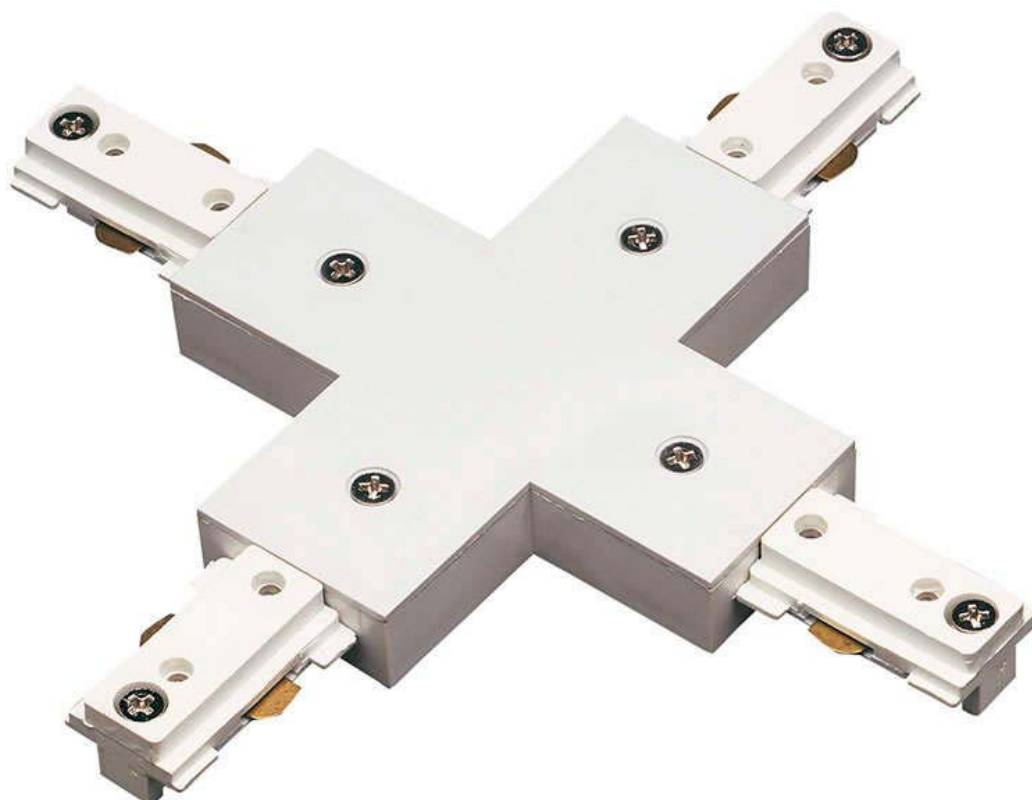

GALERIA

AVISO

Datos sujetos a cambios sin aviso. Excepto errores y omisiones. Asegúrese de utilizar el archivo más reciente posible.