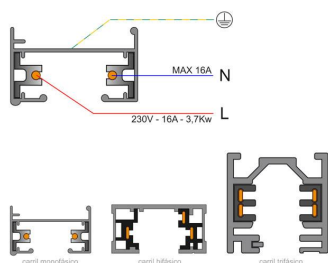

Referencia

LD1014107

Dimensiones del producto

11x11x3mm

Dimensiones del packaging

11x11x3cm

Certificados

CE
ROHS
ECORAE

DETALLES

Adaptador articulado para adaptar bombillas con **casquillo**

GU10 a carril monofásico.

Instalación

GALERIA

AVISO

Datos sujetos a cambios sin aviso. Excepto errores y omisiones. Asegúrese de utilizar el archivo más reciente posible.