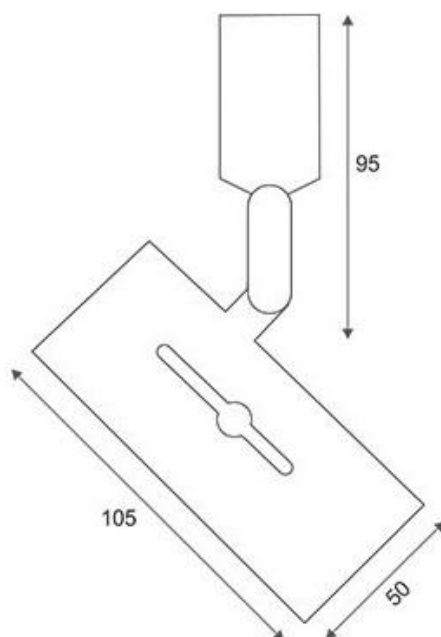

ESQUEMA DE INSTALACIÓN