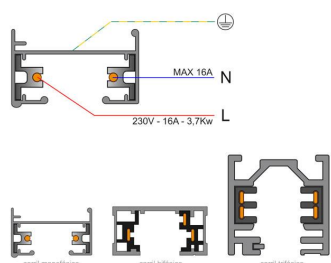

Referencia

LD1014082

Dimensiones del producto

4x8x3mm

Dimensiones del packaging

4x8x3cm

Certificados

CE
ROHS
ECORAEE

DETALLES

- Conector monofásico para unir carriles
- Color blanco
- De fácil instalación

ESQUEMA DE INSTALACIÓN

Instalación

GALERIA

AVISO

Datos sujetos a cambios sin aviso. Excepto errores y omisiones. Asegúrese de utilizar el archivo más reciente posible.