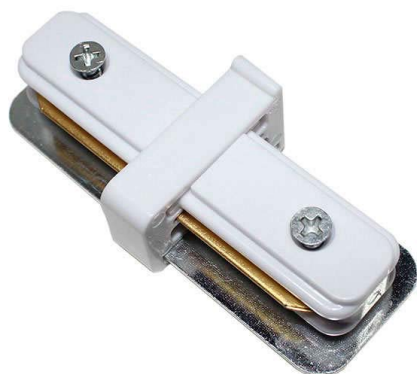

Unión I para carril monofásico, blanco, cuadrado

Conector para unir carriles monofásicos. Color blanco. De fácil instalación

ESPECIFICACIONES

Alimentación	AC220V
Foco carril - Tipo	Monofásico
Color	blanco
Interior-exterior	Interior
Etiqueta energética	A++

Referencia

LD1014082

Dimensiones del producto

4x8x3mm

Dimensiones del packaging

4x8x3cm

Certificados

CE
ROHS
ECORAEE

DETALLES

- Conector monofásico para unir carriles
- Color blanco
- De fácil instalación

ESQUEMA DE INSTALACIÓN

Instalación

GALERIA

AVISO

Datos sujetos a cambios sin aviso. Excepto errores y omisiones. Asegúrese de utilizar el archivo más reciente posible.