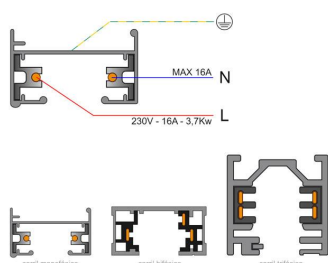

Referencia

LD1014115

Dimensiones del producto

4x8x3mm

Dimensiones del packaging

4x8x3cm

Certificados

CE
ROHS
ECORAEE

DETALLES

- Conector monofásico para unir carriles
- Color negro
- De fácil instalación

ESQUEMA DE INSTALACIÓN

Instalación

GALERIA

AVISO

Datos sujetos a cambios sin aviso. Excepto errores y omisiones. Asegúrese de utilizar el archivo más reciente posible.