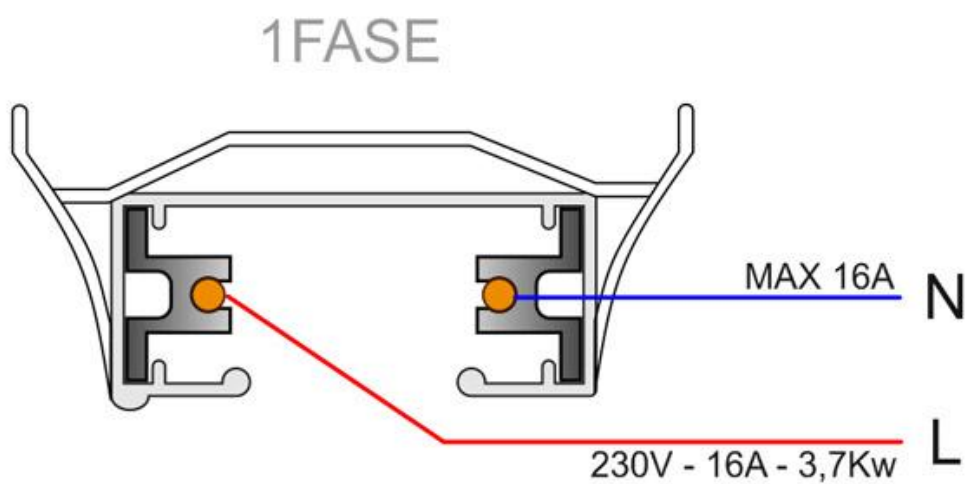

Unión I para carril monofásico, negro, trapecio

Conector para unir carriles monofásicos. Color negro. De fácil instalación

ESPECIFICACIONES

Alimentación	AC220V
Foco carril - Tipo	Monofásico
Color	negro
Interior-externo	Interior
Etiqueta energética	A++

Referencia

LD1014115

Dimensiones del producto

4x8x3mm

Dimensiones del packaging

4x8x3cm

Certificados

CE
ROHS
ECORAEE

DETALLES

- Conector monofásico para unir carriles
- Color negro
- De fácil instalación

ESQUEMA DE INSTALACIÓN

Instalación

GALERIA

AVISO

Datos sujetos a cambios sin aviso. Excepto errores y omisiones. Asegúrese de utilizar el archivo más reciente posible.