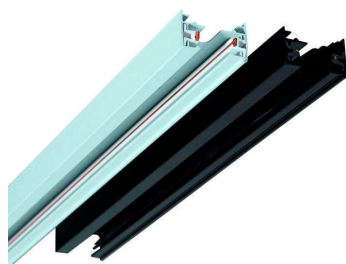

Dimensiones del packaging

4x152x2cm

Certificados

CE
ROHS
ECORAE

DETALLES

El sistema de carril monofásico de 1 encendido está formado por un perfil de aluminio macizo con dos conductores eléctricos. Permite crear fácilmente la configuración deseada: horizontal o vertical, adosado o empotrado, en la pared o en paneles independientes. El sistema también se puede instalar suspendido utilizando varillas/cables de suspensión y tapas embellecedoras. Todas las luminarias tienen su propia alimentación independiente. Las luminarias se desplazan y orientan

Ficha técnica

Carril monofásico con conector, 2 metros, negro, cuadrado

LEDBOX®

Sistema flexible de carril monofásico para uso profesional, que permite crear gran variedad de configuraciones y formas. Incluye tapa final y conector a red.

Todas las luminarias de carril que se le pueden conectar tienen un selector de fase y apagado lo que permite

cambiar fácilmente la ambientación del local.

Incluye carril monofásico, conector a red y tapa final.

Dimensiones: 35mm ancho x 21mm altura

ESQUEMA DE INSTALACIÓN

Instalación

GALERIA

LINKS

- [Carril monofásico con conector, 2 metros, negro, cuadrado](#)
- [Foco led para carril](#)

AVISO

Datos sujetos a cambios sin aviso. Excepto errores y omisiones. Asegúrese de utilizar el archivo más reciente posible.