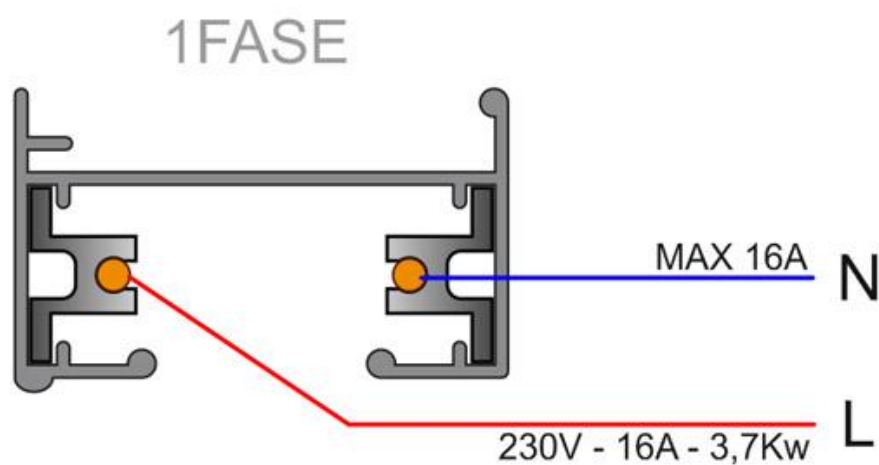

Dimensiones del packaging

4x152x2cm

Certificados

CE
ROHS
ECORAE

DETALLES

El sistema de carril monofásico de 1 encendido está formado por un perfil de aluminio macizo con dos conductores eléctricos. Permite crear fácilmente la configuración deseada: horizontal o vertical, adosado o empotrado, en la pared o en paneles independientes. El sistema también se puede instalar suspendido utilizando varillas/cables de suspensión y tapas embellecedoras. Todas las luminarias tienen su propia alimentación independiente. Las luminarias se desplazan y orientan

Ficha técnica

Carril monofásico con conector, 2 metros, negro, cuadrado

LEDBOX®

Sistema flexible de carril monofásico para uso profesional, que permite crear gran variedad de configuraciones y formas. Incluye tapa final y conector a red.

Todas las luminarias de carril que se le pueden conectar tienen un selector de fase y apagado lo que permite

cambiar fácilmente la ambientación del local.

Incluye carril monofásico, conector a red y tapa final.

Dimensiones: 35mm ancho x 21mm altura

ESQUEMA DE INSTALACIÓN

Instalación

GALERIA

LINKS

- [Carril monofásico con conector, 2 metros, negro, cuadrado](#)
- [Foco led para carril](#)

AVISO

Datos sujetos a cambios sin aviso. Excepto errores y omisiones. Asegúrese de utilizar el archivo más reciente posible.