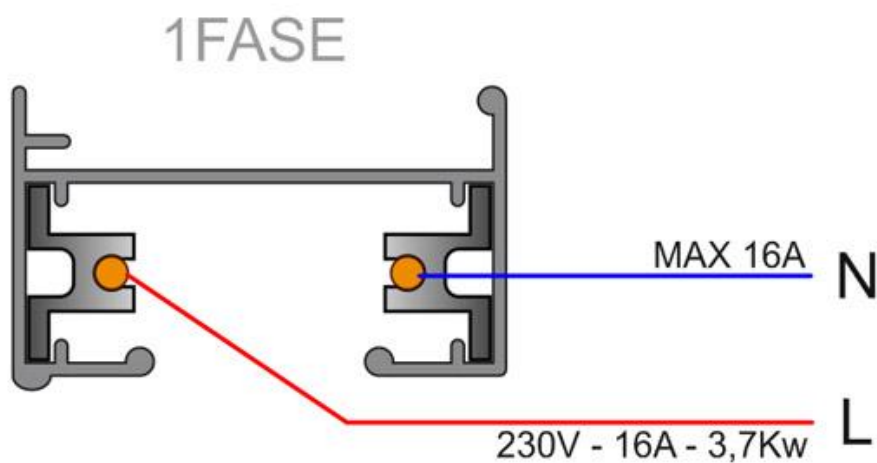

3x3x200cm

Certificados

CE
ROHS
ECORAE

DETALLES

El sistema de carril monofásico de 1 encendido está formado por un perfil de aluminio macizo con dos conductores eléctricos. Permite crear fácilmente la configuración deseada: horizontal o vertical, adosado o empotrado, en la pared o en paneles independientes. El sistema también se puede instalar suspendido utilizando varillas/cables de suspensión y tapas embellecedoras. Todas las luminarias tienen su propia alimentación independiente. Las luminarias se desplazan y orientan

Ficha técnica

Carril monofásico con conector, 2 metros, negro, cuadrado

LEDBOX®

Sistema flexible de carril monofásico para uso profesional, que permite crear gran variedad de configuraciones y formas. Incluye tapa final y conector a red.

Todas las luminarias de carril que se le pueden conectar tienen un selector de fase y apagado lo que permite

cambiar fácilmente la ambientación del local.

Incluye carril monofásico, conector a red y tapa final.

Dimensiones: 35mm ancho x 21mm altura

ESQUEMA DE INSTALACIÓN

Instalación

Ficha técnica

Carril monofásico con conector, 2 metros, negro, cuadrado

LEDBOX®

GALERIA

Ficha técnica