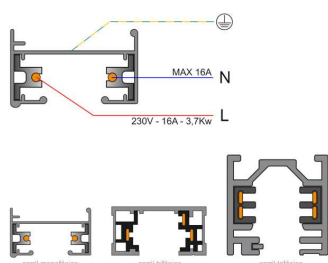

Dimensiones del packaging

4x152x2cm

Certificados

CE
ROHS
ECORAE

DETALLES

El sistema de carril monofásico de 1 encendido está formado por un perfil de aluminio macizo con dos conductores eléctricos. Permite crear fácilmente la configuración deseada: horizontal o vertical, adosado o empotrado, en la pared o en paneles independientes. El sistema también se puede instalar suspendido utilizando varillas/cables de suspensión y tapas embellecedoras. Todas las luminarias tienen su propia alimentación independiente. Las luminarias se desplazan y orientan

Todas las luminarias de carril que se le pueden conectar tienen un selector de fase y apagado lo que permite

cambiar fácilmente la ambientación del local.

Incluye carril monofásico, conector a red y tapa final.

Dimensiones: 35mm ancho x 21mm altura

ESQUEMA DE INSTALACIÓN

Instalación

GALERIA

LINKS

- [Carril monofásico con conector, 2 metros, negro, cuadrado](#)
- [Foco led para carril](#)

AVISO

Datos sujetos a cambios sin aviso. Excepto errores y omisiones. Asegúrese de utilizar el archivo más reciente posible.