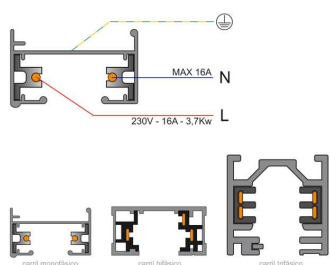

Todas las luminarias de carril que se le pueden conectar tienen un selector de fase y apagado lo que permite

cambiar fácilmente la ambientación del local.

Incluye carril monofásico, conector a red y tapa final.

Dimensiones: 35mm ancho x 21mm altura

ESQUEMA DE INSTALACIÓN

Instalación

Ficha técnica

Carril monofásico con conector, 2 metros, negro, cuadrado

LEDBOX®

GALERIA

Ficha técnica