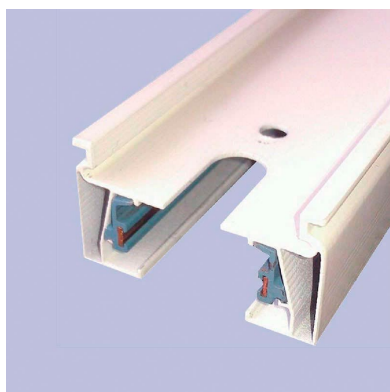

4x200x2cm

Certificados

CE
ROHS
ECORAE

DETALLES

El sistema de carril monofásico de 1 encendido está formado por un perfil de aluminio macizo con dos conductores eléctricos. Permite crear fácilmente la configuración deseada: horizontal o vertical, adosado o empotrado, en la pared o en paneles independientes. El sistema también se puede instalar suspendido utilizando varillas/cables de suspensión y tapas embellecedoras. Todas las luminarias tienen su propia alimentación independiente. Las luminarias se desplazan y orientan

Ficha técnica

Carril monofásico con conector, 2 metros, blanco, cuadrado

LEDBOX®

Sistema flexible de carril monofásico para uso profesional, que permite crear gran variedad de configuraciones y formas. Incluye tapa final y conector a red.

Todas las luminarias de carril que se le pueden conectar tienen un selector de fase y apagado lo que permite

cambiar fácilmente la ambientación del local.

Incluye carril monofásico, conector a red y tapa final.

Dimensiones: 35mm ancho x 21mm altura

ESQUEMA DE INSTALACIÓN

Instalación

Ficha técnica

Carril monofásico con conector, 2 metros, blanco, cuadrado

LEDBOX®

GALERIA

LINKS