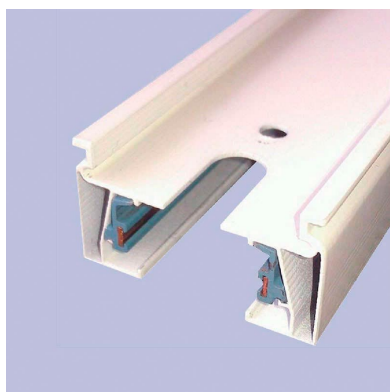

4x200x2cm

Certificados

CE
ROHS
ECORAEE

DETALLES

El sistema de carril monofásico de 1 encendido está formado por un perfil de aluminio macizo con dos conductores eléctricos. Permite crear fácilmente la configuración deseada: horizontal o vertical, adosado o empotrado, en la pared o en paneles independientes. El sistema también se puede instalar suspendido utilizando varillas/cables de suspensión y tapas embellecedoras. Todas las luminarias tienen su propia alimentación independiente. Las luminarias se desplazan y orientan

Ficha técnica

Carril monofásico con conector, 2 metros, blanco, cuadrado

LEDBOX®

Sistema flexible de carril monofásico para uso profesional, que permite crear gran variedad de configuraciones y formas. Incluye tapa final y conector a red.

Todas las luminarias de carril que se le pueden conectar tienen un selector de fase y apagado lo que permite

cambiar fácilmente la ambientación del local.

Incluye carril monofásico, conector a red y tapa final.

Dimensiones: 35mm ancho x 21mm altura

ESQUEMA DE INSTALACIÓN

Instalación

Ficha técnica

Carril monofásico con conector, 2 metros, blanco, cuadrado

LEDBOX[®]

GALERIA

LINKS