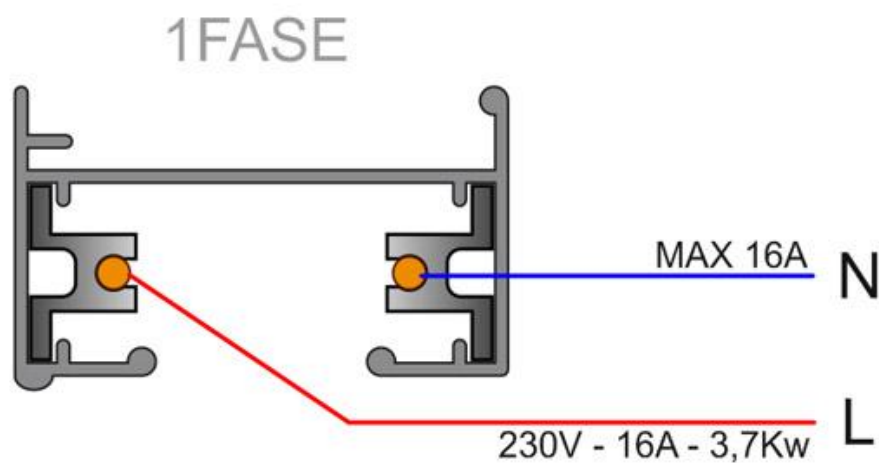

ESQUEMA DE INSTALACIÓN