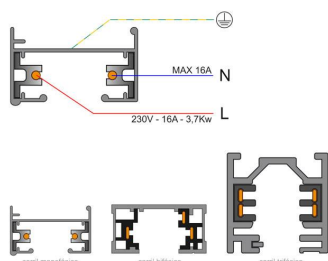

ESPECIFICACIONES

Alimentación	3
Longitud (Metros)	2 metros
Foco carril - Tipo	Monofásico
Color	Blanco
Interior-exterior	Interior

Referencia

LD1014097

Dimensiones del producto

21x35x21mm

Dimensiones del packaging

Todas las luminarias de carril que se le pueden conectar tienen un selector de fase y apagado lo que permite

cambiar fácilmente la ambientación del local.

Incluye carril monofásico, conector a red y tapa final.

Dimensiones: 35mm ancho x 21mm altura

ESQUEMA DE INSTALACIÓN

Instalación

Ficha técnica

Carril monofásico con conector, 2 metros, blanco, cuadrado

LEDBOX®

GALERIA

LINKS