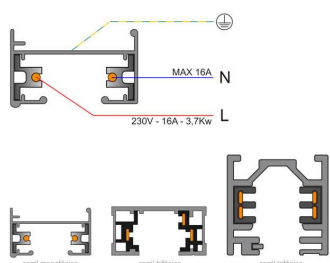

ESPECIFICACIONES

Alimentación	AC220V
Longitud (Metros)	2 metros
Foco carril - Tipo	Monofásico
Color	blanco
Interior-exterior	Interior

Referencia

LD1014097

Dimensiones del producto

21x35x21mm

Dimensiones del packaging

Todas las luminarias de carril que se le pueden conectar tienen un selector de fase y apagado lo que permite

cambiar fácilmente la ambientación del local.

Incluye carril monofásico, conector a red y tapa final.

Dimensiones: 35mm ancho x 21mm altura

ESQUEMA DE INSTALACIÓN

Instalación

GALERIA

Ficha técnica

Carril monofásico con conector, 2 metros, blanco, cuadrado

LEDBOX®

AVISO