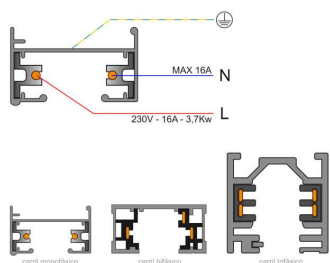

ESPECIFICACIONES

Alimentación	3
Longitud (Metros)	2 metros
Foco carril - Tipo	Monofásico
Color	Blanco
Interior-exterior	Interior

Referencia

LD1014097

Dimensiones del producto

21x35x21mm

Dimensiones del packaging

Todas las luminarias de carril que se le pueden conectar tienen un selector de fase y apagado lo que permite

cambiar fácilmente la ambientación del local.

Incluye carril monofásico, conector a red y tapa final.

Dimensiones: 35mm ancho x 21mm altura

ESQUEMA DE INSTALACIÓN

Instalación

Ficha técnica

Carril monofásico con conector, 2 metros, blanco, cuadrado

LEDBOX[®]

GALERIA

LINKS