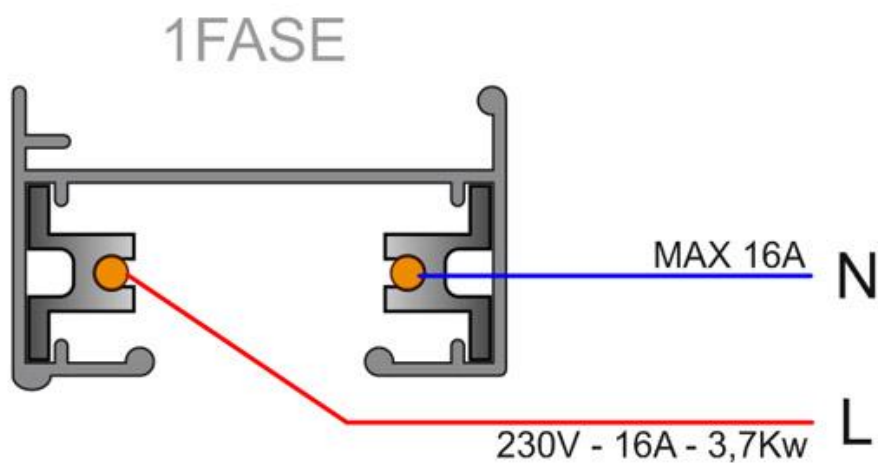

ESQUEMA DE INSTALACIÓN