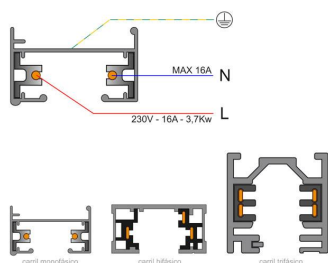

Referencia

LD1014117

Dimensiones del producto

4x6x4mm

Dimensiones del packaging

4x6x4cm

Certificados

CE
ROHS
ECORAE

DETALLES

- Conector para acoplar los focos al carril
- Color negro
- De fácil instalación

Ficha técnica

Conector foco a carril monofásico, negro

LEDBOX[®]

Instalación

GALERIA

AVISO