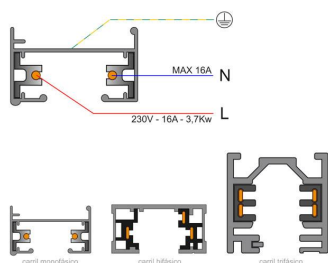

Referencia

LD1014117

Dimensiones del producto

4x6x4mm

Dimensiones del packaging

4x6x4cm

Certificados

CE
ROHS
ECORAEE

DETALLES

- Conector para acoplar los focos al carril
- Color negro
- De fácil instalación

Instalación

GALERIA

AVISO

Datos sujetos a cambios sin aviso. Excepto errores y omisiones. Asegúrese de utilizar el archivo más reciente posible.