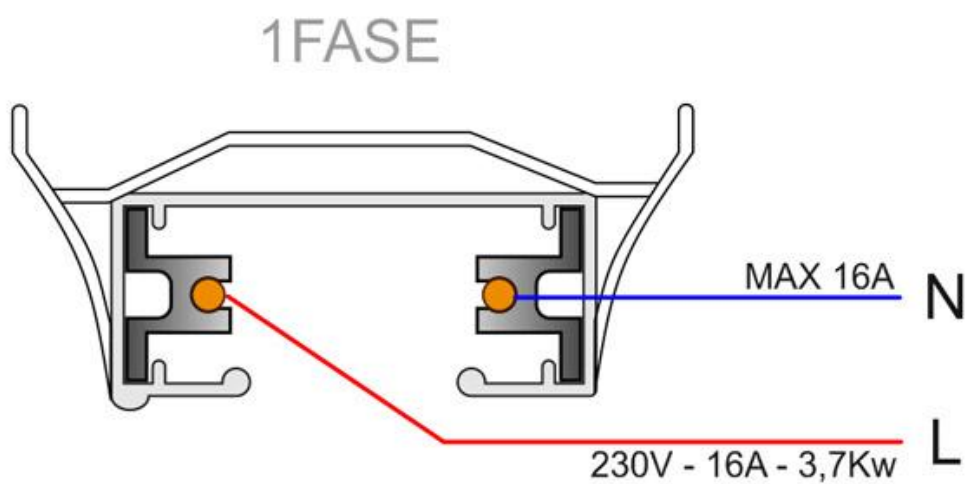

Unión I para carril monofásico, blanco, trapecio

Conector para unir carriles monofásicos. Color blanco. De fácil instalación

[Ver ficha online](#)

ESPECIFICACIONES

Alimentación	3
Foco carril - Tipo	Monofásico
Color	Blanco
Interior-exterior	Interior
Etiqueta energética	A++

Referencia

LD1014116

Dimensiones del producto

4x8x3mm

Dimensiones del packaging

4x8x3cm

Certificados

CE
ROHS
ECORAEE

DETALLES

- Conector monofásico para unir carriles
- De fácil instalación

ESQUEMA DE INSTALACIÓN

Instalación

GALERIA

LINKS

- [Unión I para carril monofásico, blanco, trapecio](#)
- [Foco led para carril](#)

AVISO