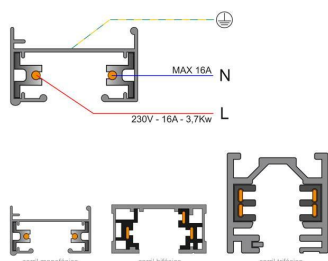

Referencia

LD1014116

Dimensiones del producto

4x8x3mm

Dimensiones del packaging

4x8x3cm

Certificados

CE
ROHS
ECORAEE

DETALLES

- Conector monofásico para unir carriles
- De fácil instalación

ESQUEMA DE INSTALACIÓN

Instalación

GALERIA

LINKS

- [Unión I para carril monofásico, blanco, trapecio](#)
- [Foco led para carril](#)

AVISO