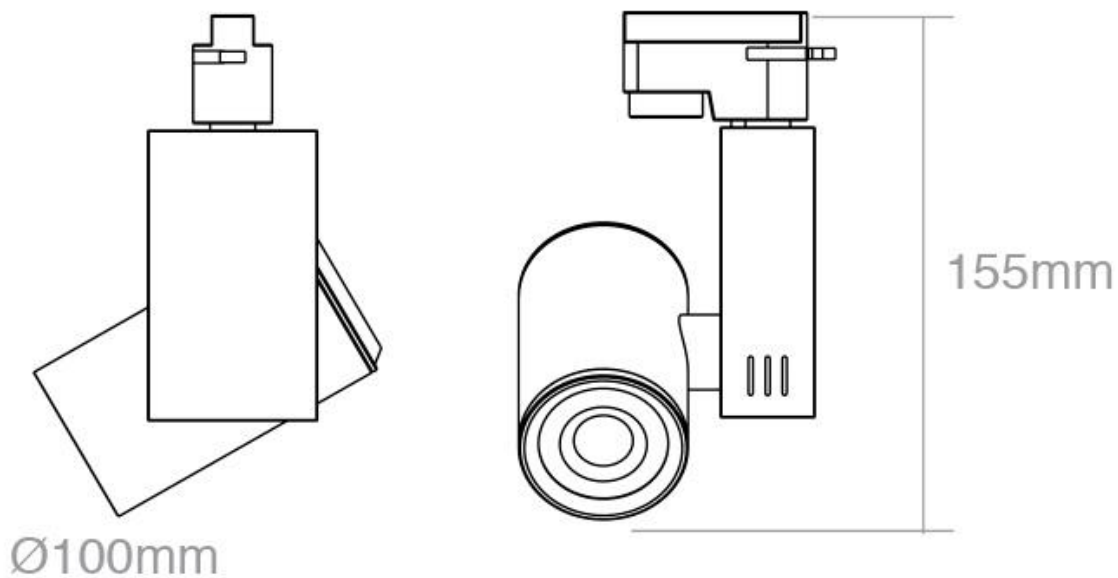

ESQUEMA DE INSTALACIÓN