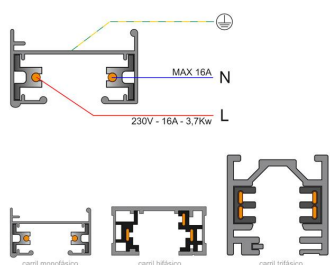

Instalación