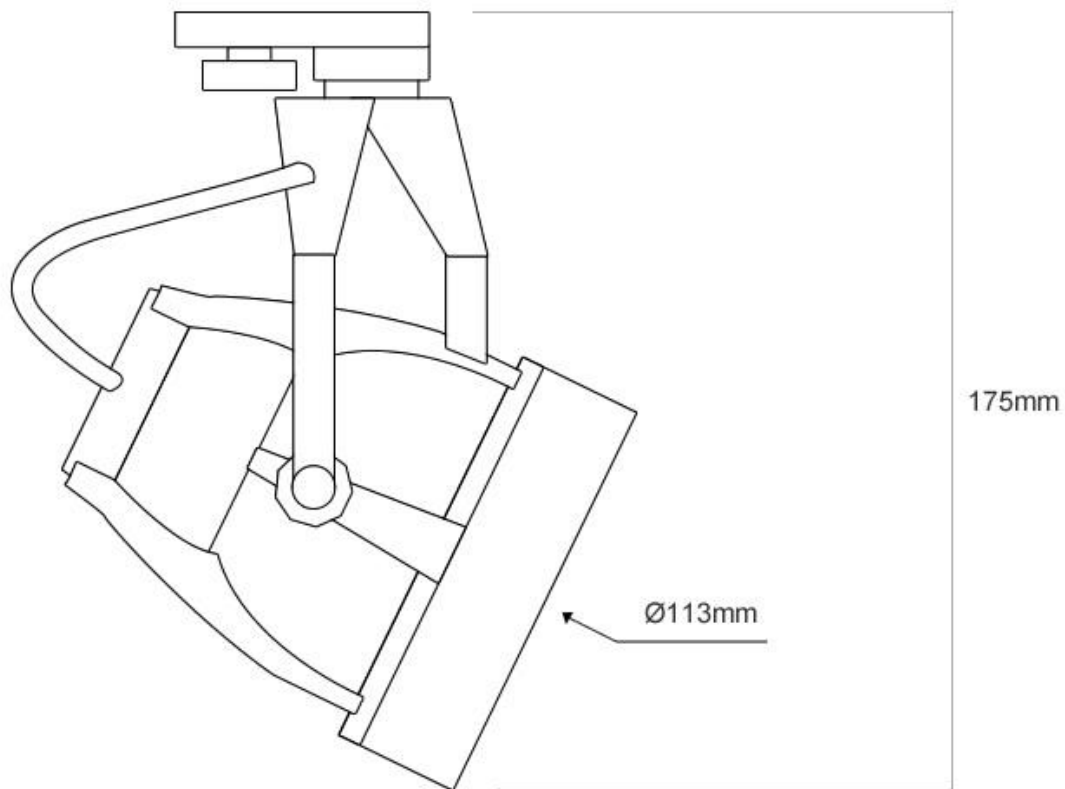

RAIL DOKOS Housing E27 negro monofásico

Adaptador orientable para adaptar bombillas con casquillo E27 a carril monofásico.

ESPECIFICACIONES

Casquillo	E27
Foco carril - Tipo	Monofásico
Otros	Housing
Movilidad	Orientable
Color	negro
Interior-exterior	Interior

Referencia

LD1014034

Dimensiones del producto

113x113x175mm

Dimensiones del packaging

12x12x20cm

Certificados

CE
ROHS
ECORAE

DETALLES

Adaptador orientable para adaptar bombillas con **casquillo E27** a carril monofásico.

NO INCLUYE BOMBILLA

ESQUEMA DE INSTALACIÓN

Instalación

GALERIA

AVISO

Datos sujetos a cambios sin aviso. Excepto errores y omisiones. Asegúrese de utilizar el archivo más reciente posible.