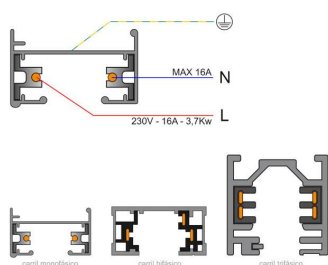

Referencia

LD1014034

Dimensiones del producto

113x113x175mm

Dimensiones del packaging

12x12x20cm

Certificados

CE
ROHS
ECORAE

DETALLES

Adaptador orientable para adaptar bombillas con **casquillo E27** a carril monofásico.

NO INCLUYE BOMBILLA

ESQUEMA DE INSTALACIÓN

Instalación

GALERIA

AVISO

Datos sujetos a cambios sin aviso. Excepto errores y omisiones. Asegúrese de utilizar el archivo más reciente posible.