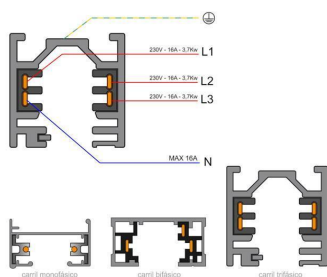

Referencia

LD1014035

Dimensiones del producto

113x113x175mm

Dimensiones del packaging

12x12x20cm

Certificados

CE
ROHS
ECORAEE

DETALLES

Adaptador orientable para adaptar bombillas con **casquillo E27 PAR30** a carril trifásico.

NO INCLUYE BOMBILLA

ESQUEMA DE INSTALACIÓN

Instalación

GALERIA

AVISO

Datos sujetos a cambios sin aviso. Excepto errores y omisiones. Asegúrese de utilizar el archivo más reciente posible.