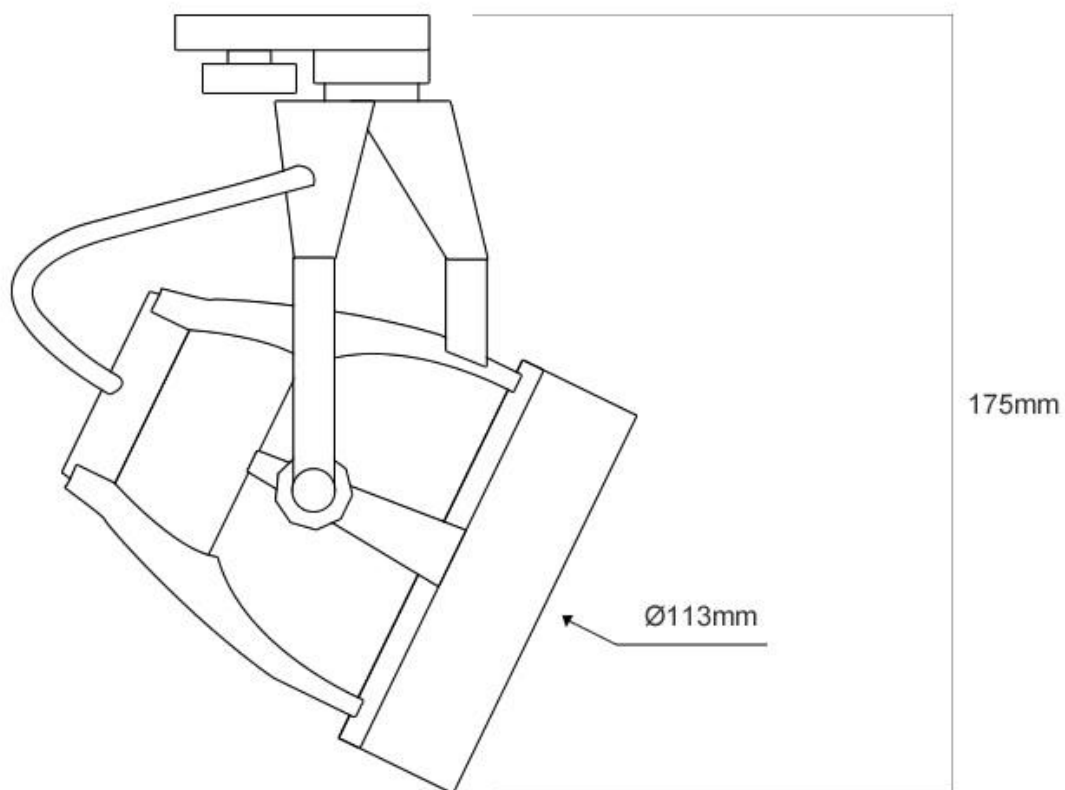

Foco LED RAIL DOKOS Housing E27 negro carril Trifásico

Adaptador orientable para adaptar bombillas con casquillo E27 a carril trifásico.

ESPECIFICACIONES

Casquillo	E27
Otros	Housing
Movilidad	Orientable
Interior-exterior	Interior

Referencia

LD1014035

Dimensiones del producto

113x113x175mm

Dimensiones del packaging

12x12x20cm

Certificados

CE
ROHS
ECORAEE

DETALLES

Adaptador orientable para adaptar bombillas con **casquillo E27 PAR30** a carril trifásico.

NO INCLUYE BOMBILLA

ESQUEMA DE INSTALACIÓN

Instalación

GALERIA

AVISO

Datos sujetos a cambios sin aviso. Excepto errores y omisiones. Asegúrese de utilizar el archivo más reciente posible.