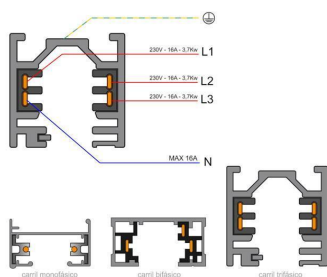

Referencia

LD1014037

Dimensiones del producto

113x113x175mm

Dimensiones del packaging

12x12x20cm

Certificados

CE
ROHS
ECORAEE

DETALLES

Adaptador orientable para adaptar bombillas con **casquillo E27** a carril trifásico.

NO INCLUYE BOMBILLA

ESQUEMA DE INSTALACIÓN

Instalación

GALERIA

AVISO

Datos sujetos a cambios sin aviso. Excepto errores y omisiones. Asegúrese de utilizar el archivo más reciente posible.