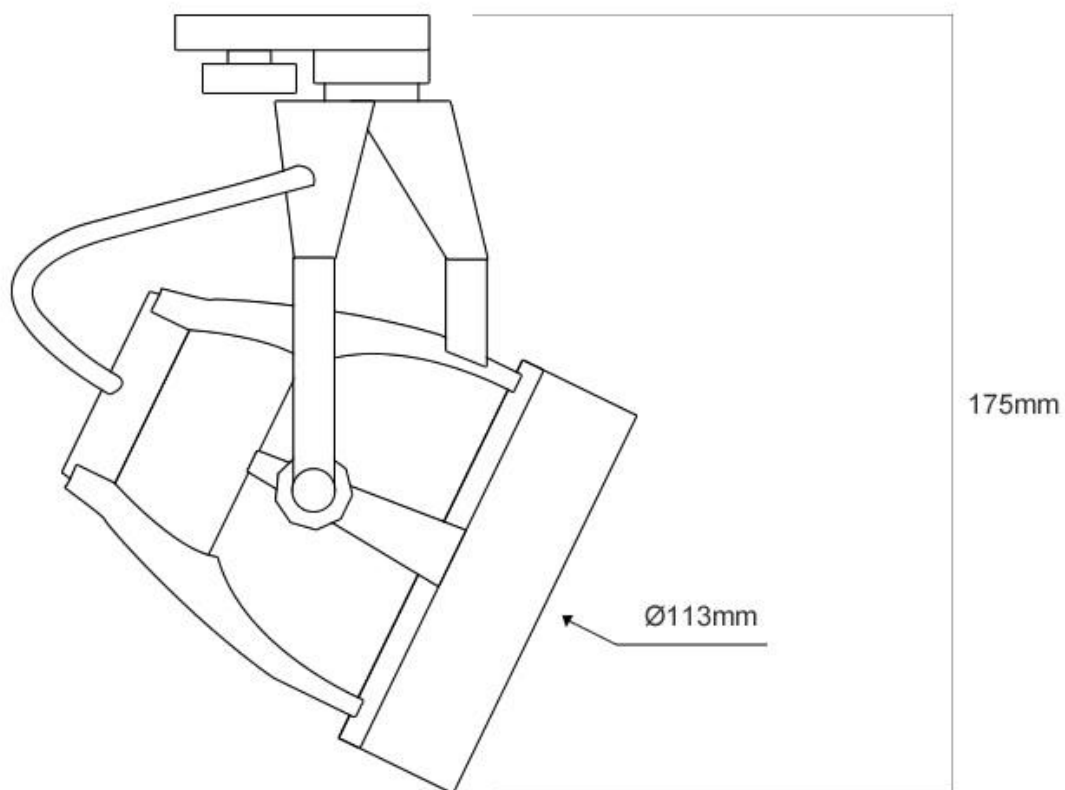

Foco LED RAIL DOKOS Housing E27 blanco Trifásico

Adaptador orientable para adaptar bombillas con casquillo E27 a carril trifásico.

ESPECIFICACIONES

Casquillo	E27
Foco carril - Tipo	Trifásico
Otros	Housing
Movilidad	Orientable
Color	Blanco
Interior-exterior	Interior

Referencia

LD1014037

Dimensiones del producto

113x113x175mm

Dimensiones del packaging

12x12x20cm

Certificados

CE
ROHS
ECORAEE

DETALLES

Adaptador orientable para adaptar bombillas con **casquillo E27** a carril trifásico.

NO INCLUYE BOMBILLA

ESQUEMA DE INSTALACIÓN

Instalación

GALERIA

AVISO

Datos sujetos a cambios sin aviso. Excepto errores y omisiones. Asegúrese de utilizar el archivo más reciente posible.