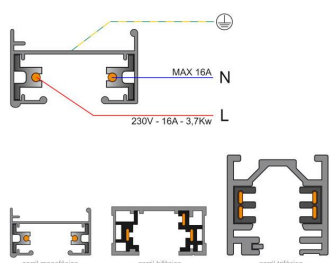

RAIL TOR Housing E27 blanco monofásico

Adaptador orientable para adaptar bombillas con casquillo E27 a carril monofásico.

ESPECIFICACIONES

Casquillo	E27
Otros	Housing
Movilidad	Orientable
Interior-exterior	Interior

Referencia

LD1014038

Dimensiones del producto

57x57x110mm

Dimensiones del packaging

6x6x12cm

Certificados

CE
ROHS
ECORAEE

DETALLES

Adaptador orientable para adaptar bombillas con **casquillo E27** a carril monofásico.

NO INCLUYE BOMBILLA

ESQUEMA DE INSTALACIÓN

Instalación

GALERIA

AVISO

Datos sujetos a cambios sin aviso. Excepto errores y omisiones. Asegúrese de utilizar el archivo más reciente posible.