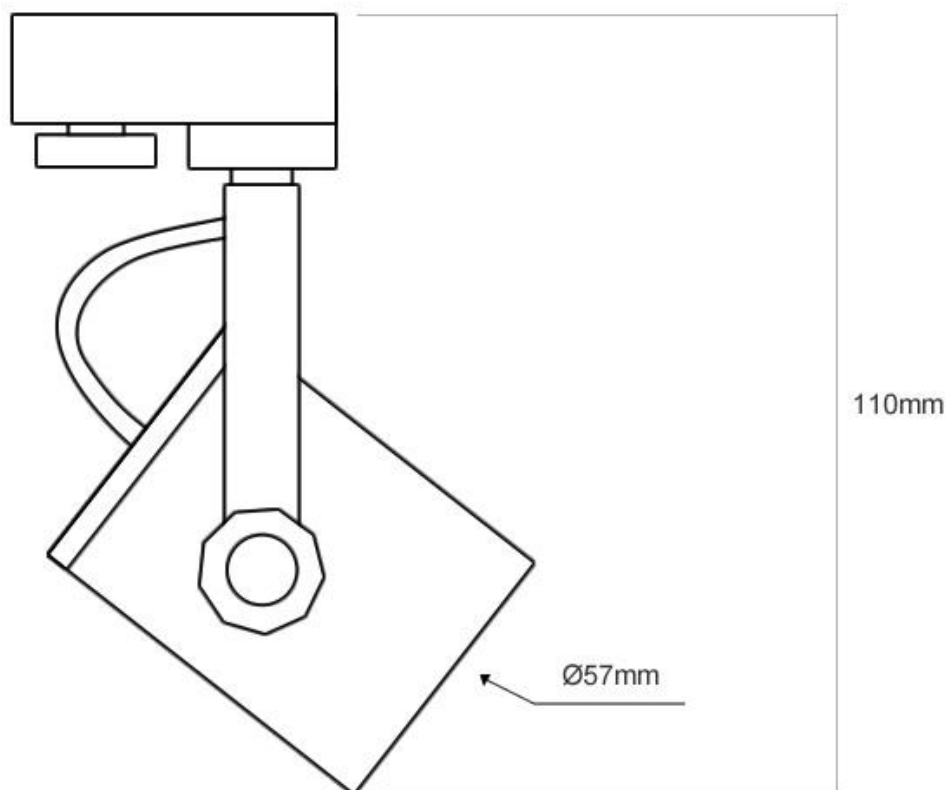

RAIL TOR Housing E27 blanco monofásico

Adaptador orientable para adaptar bombillas con casquillo E27 a carril monofásico.

ESPECIFICACIONES

Casquillo	E27
Otros	Housing
Movilidad	Orientable
Interior-exterior	Interior

Referencia

LD1014038

Dimensiones del producto

57x57x110mm

Dimensiones del packaging

6x6x12cm

Certificados

CE
ROHS
ECORAEE

DETALLES

Adaptador orientable para adaptar bombillas con **casquillo E27** a carril monofásico.

NO INCLUYE BOMBILLA

ESQUEMA DE INSTALACIÓN

Instalación

GALERIA

AVISO

Datos sujetos a cambios sin aviso. Excepto errores y omisiones. Asegúrese de utilizar el archivo más reciente posible.