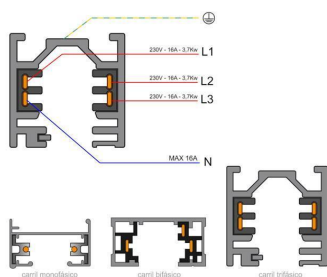

Referencia

LD1014039

Dimensiones del producto

57x57x110mm

Dimensiones del packaging

12x12x20cm

Certificados

CE
ROHS
ECORAEE

DETALLES

Adaptador orientable para adaptar bombillas con **casquillo E27** a carril trifásico.

NO INCLUYE BOMBILLA

ESQUEMA DE INSTALACIÓN

Instalación

GALERIA

LINKS

- [Foco LED RAIL TOR Housing E27 blanco Trifásico](#)
- [Foco led para carril](#)