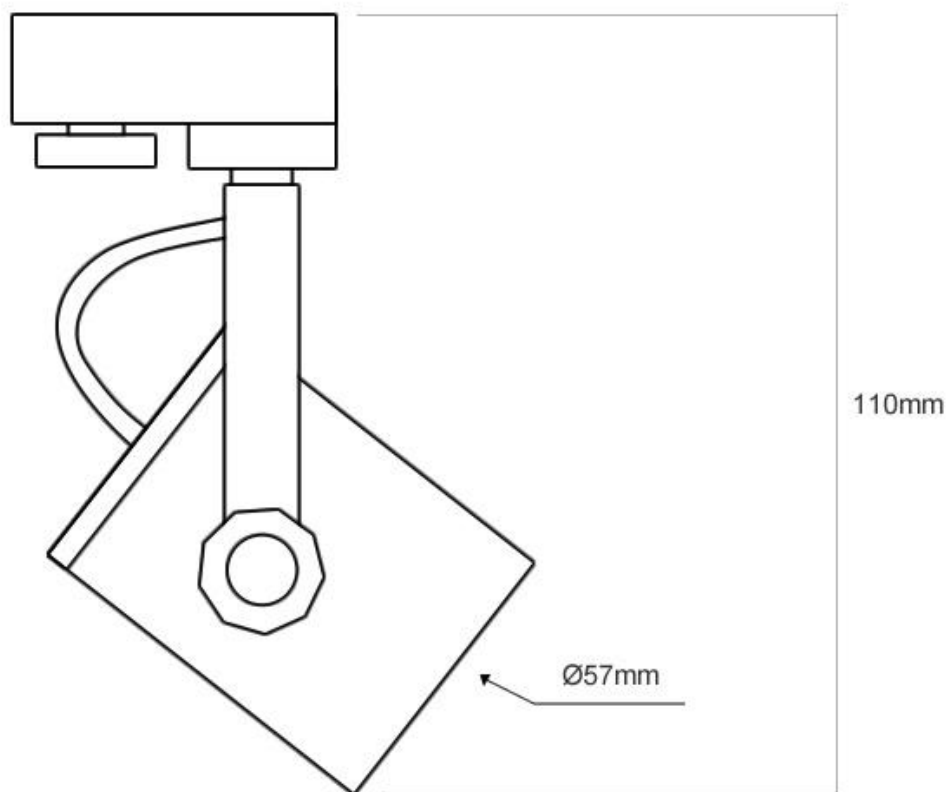

Foco LED RAIL TOR Housing E27 blanco Trifásico

Adaptador orientable para adaptar bombillas con casquillo E27 a carril trifásico.

[Ver ficha online](#)

ESPECIFICACIONES

Casquillo	E27
Foco carril - Tipo	Trifásico
Otros	Housing
Movilidad	Orientable
Color	Blanco
Interior-externo	Interior

Referencia

LD1014039

Dimensiones del producto

57x57x110mm

Dimensiones del packaging

12x12x20cm

Certificados

CE
ROHS
ECORAEE

DETALLES

Adaptador orientable para adaptar bombillas con **casquillo E27** a carril trifásico.

NO INCLUYE BOMBILLA

ESQUEMA DE INSTALACIÓN

Instalación

GALERIA

LINKS

- [Foco LED RAIL TOR Housing E27 blanco Trifásico](#)
- [Foco led para carril](#)