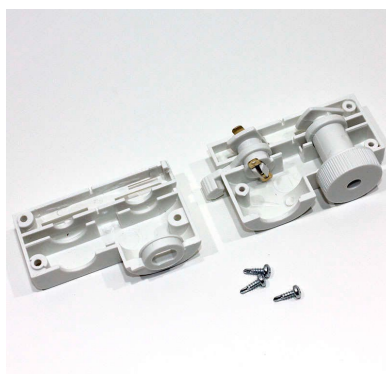

Conector foco a carril monofásico, blanco PL

Conector para acoplar los focos al carril. Color blanco. De fácil instalación

[Ver ficha online](#)

ESPECIFICACIONES

Alimentación	3
Foco carril - Tipo	Monofásico
Movilidad	Orientable
Color	Blanco
Interior-exterior	Interior
Etiqueta energética	A++

Referencia

LD1014118

Dimensiones del producto

40x60x30mm

Dimensiones del packaging

4x6x4cm

Certificados

CE
ROHS
ECORAEE

DETALLES

- Conector para acoplar los focos al carril
- Color blanco
- De fácil instalación

Ficha técnica

Conector foco a carril monofásico, blanco PL

LEDBOX®

GALERIA

LINKS

- [Conector foco a carril monofásico, blanco PL](#)
- [Foco led para carril](#)