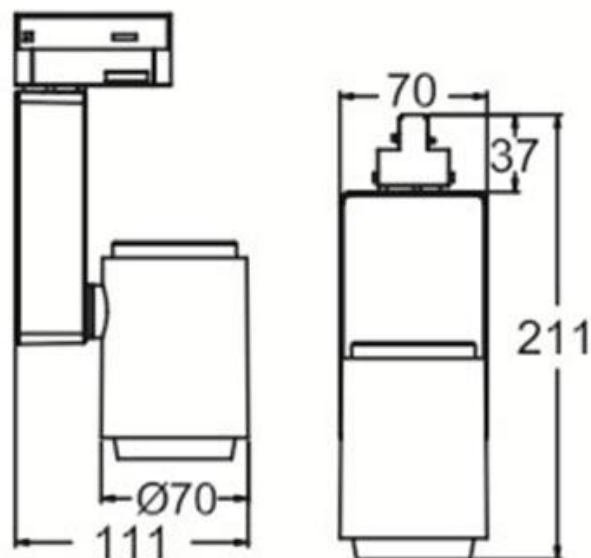

ESQUEMA DE INSTALACIÓN