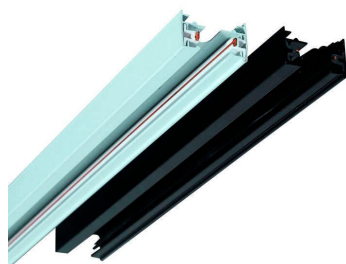

Ficha técnica

Carril monofásico con conector, 1 metro, negro, cuadrado

LEDBOX®

GALERIA