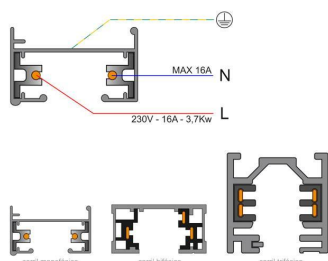

Dimensiones del packaging

4x102x2cm

Certificados

CE
ROHS
ECORAE

DETALLES

El sistema de carril monofásico de 1 encendido está formado por un perfil de aluminio macizo con dos conductores eléctricos. Permite crear fácilmente la configuración deseada: horizontal o vertical, adosado o empotrado, en la pared o en paneles independientes. El sistema también se puede instalar suspendido utilizando varillas/cables de suspensión y tapas embellecedoras. Todas las luminarias tienen su propia alimentación independiente. Las luminarias se desplazan y orientan

Todas las luminarias de carril que se le pueden conectar tienen un selector de fase y apagado lo que permite

cambiar fácilmente la ambientación del local.

Incluye carril monofásico, conector a red y tapa final.

Dimensiones: 35mm ancho x 21mm altura

ESQUEMA DE INSTALACIÓN

Instalación

GALERIA

AVISO

Datos sujetos a cambios sin aviso. Excepto errores y omisiones. Asegúrese de utilizar el archivo más reciente posible.