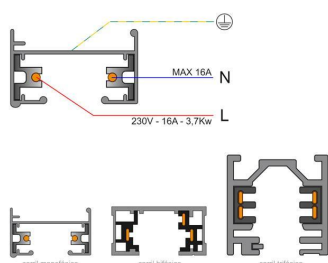

Instalación