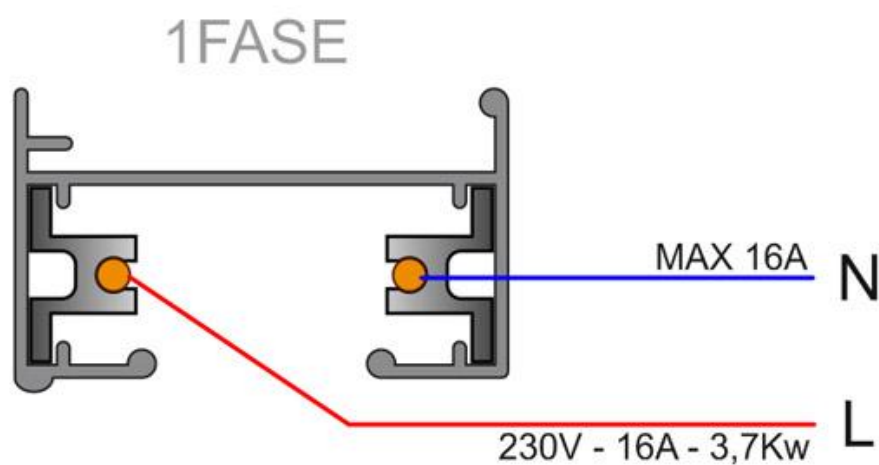

ESQUEMA DE INSTALACIÓN