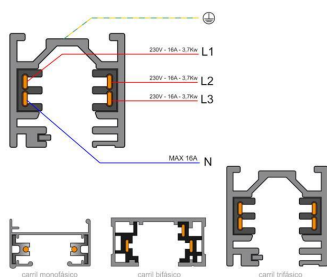

Referencia

LD1033235

Color de luz

RGB + Blanco cálido Regulable

Dimensiones del producto

138x59x84mm

Dimensiones del packaging

17x17x7cm

Incluye: Foco RGB+WW para carril TRIfásico (no incluye carril ni mandos)

[Descarga la App gratis para dispositivos Apple](#)

[Descarga la App gratis para dispositivos Android](#)

ESQUEMA DE INSTALACIÓN

Instalación