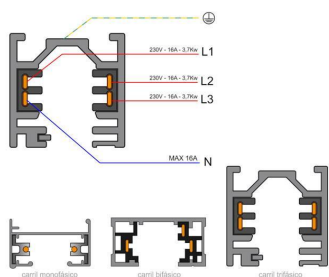

Referencia

LD1033235

Color de luz

RGB + Blanco cálido Regulable

Dimensiones del producto

138x59x84mm

Dimensiones del packaging

17x17x7cm

Incluye: Foco RGB+WW para carril TRIfásico (no incluye carril ni mandos)

[Descarga la App gratis para dispositivos Apple](#)

[Descarga la App gratis para dispositivos Android](#)

ESQUEMA DE INSTALACIÓN

Instalación