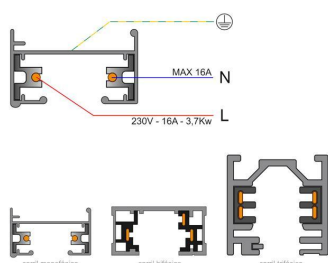

Instalación