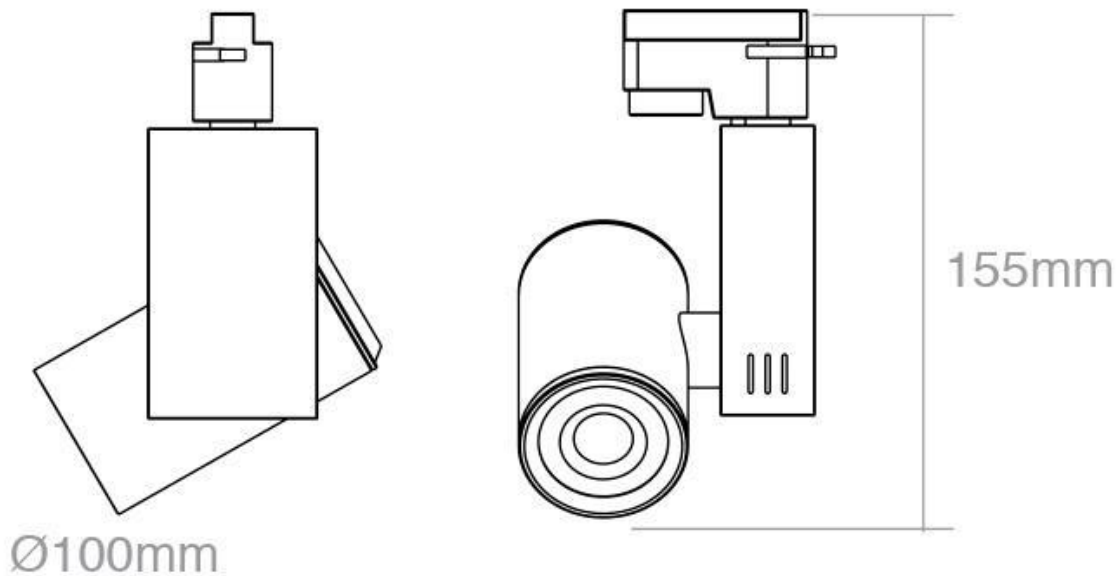

ESQUEMA DE INSTALACIÓN