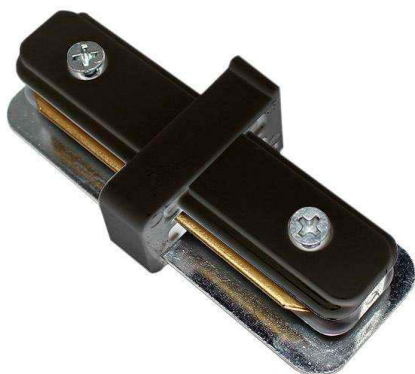

## Unión I para carril monofásico, negro, cuadrado

Conector para unir carriles monofásicos. Color negro. De fácil instalación

### ESPECIFICACIONES

Alimentación	<b>AC220V</b>
Foco carril - Tipo	<b>Monofásico</b>
Color	<b>negro</b>
Interior-exterior	<b>Interior</b>
Etiqueta energética	<b>A++</b>

#### Dimensiones del producto

4x8x3mm

### DETALLES

- Conector monofásico para unir carriles
- Color negro
- De fácil instalación