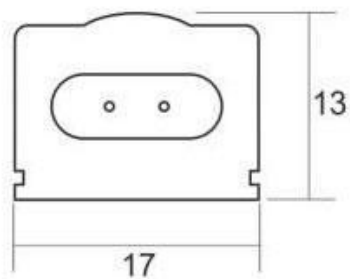

ESQUEMA DE INSTALACIÓN