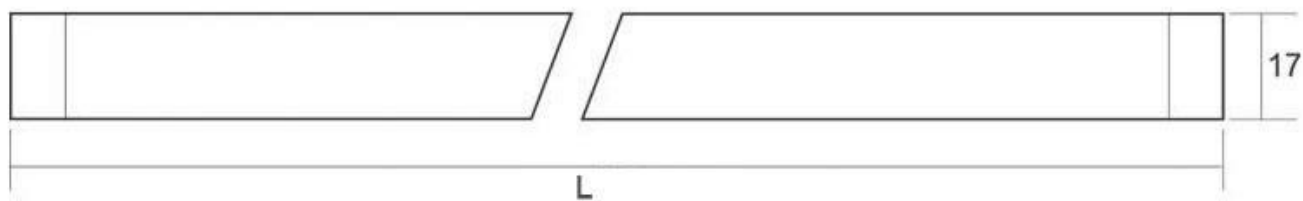

ESQUEMA DE INSTALACIÓN