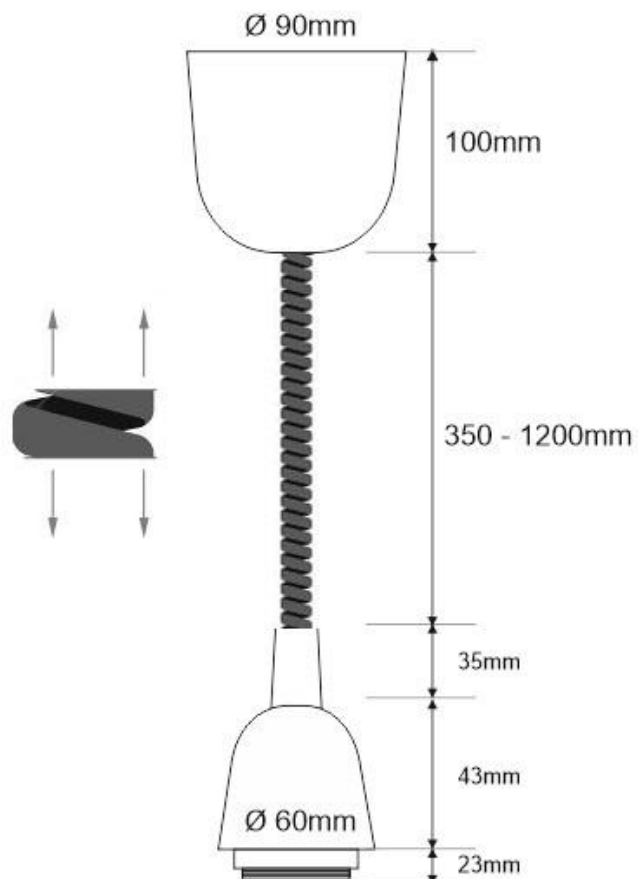

Base de lámpara colgante extensible 35-120cm Lampholder E27

Base de lámpara colgante con casquillo E27, regulable en altura.

ESPECIFICACIONES

Casquillo	E27
Interior-exterior	Interior
Protección IP	IP20

Referencia

LD1018049

Dimensiones del producto

15x10x10mm

Dimensiones del packaging

15x10x10cm

Certificados

CE
ROHS

DETALLES

Base de lámpara colgante con casquillo E27. Dispone de un mecanismo que le permite regular su altura desde 35 hasta

120 cm. Incorpora colgador, recojedor de hilo sobrante y cable rizado.

ESQUEMA DE INSTALACIÓN