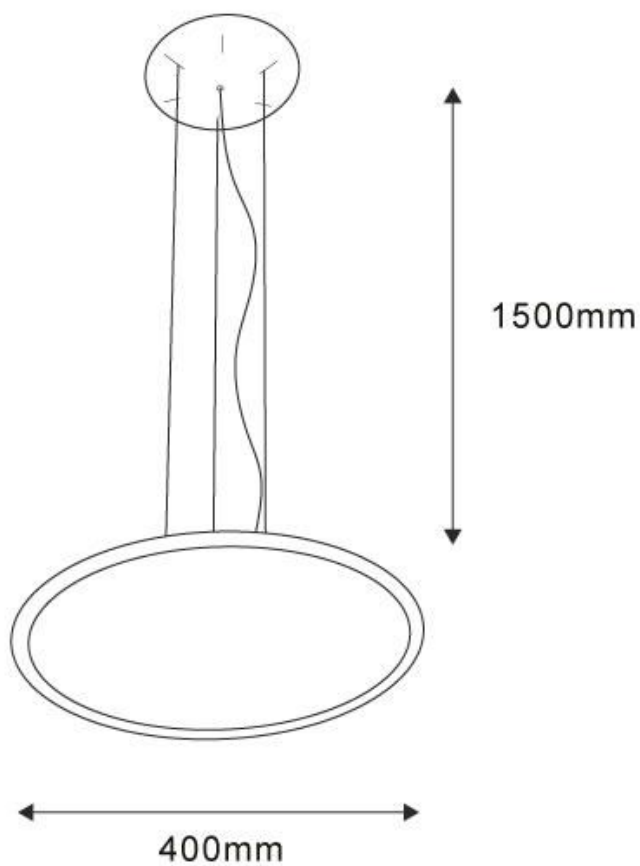

[Ver ficha online](#)

24W

120°

AC220V

IP44

ESPECIFICACIONES

Potencia	24W
Flujo luminoso	2160lm, 24lm
Ángulo de apertura	120°
Temperatura de color	3000K, 6000K
CRI	85
Alimentación	3
Tensión de funcionamiento	AC220-240V
Chip	Samsung SMD2835
Interior-exterior	Interior
Protección IP	IP44
Aislamiento eléctrico	Luminaria de clase I
Otros	Kit todo incluido
Etiqueta energética	A+

Dimensiones del producto

400x400x1500mm

Dimensiones del packaging

45x45x12cm

Certificados

CE
ROHS
ECORAE

MODELOS

	Color de luz	Temperatura color (k)	Luminosidad (lm)
LD1010484	Blanco cálido	3000K	2160lm
LD1010485	Blanco frío	6000K	24lm

DETALLES

Luminaria colgante minimalista realizada en aluminio lacado en color blanco mate y difusor en metacrilato traslucido.

Con un diseño limpio y arquitectónico en donde la última tecnología led es adaptada a la simplicidad de la lámpara en forma de disco creando una luz difusa y suave.

Incluye todo lo necesario para su instalación.

ESQUEMA DE INSTALACIÓN

GALERIA

LINKS

- [Luminaria colgante SARTE ROUND, 24W, Ø40cm](#)
- [Lámparas led suspendidas](#)
- [Serie SARTE ROUND lamp](#)
- [Serie Lámparas de Techo](#)
- [Serie Iluminar Salón](#)