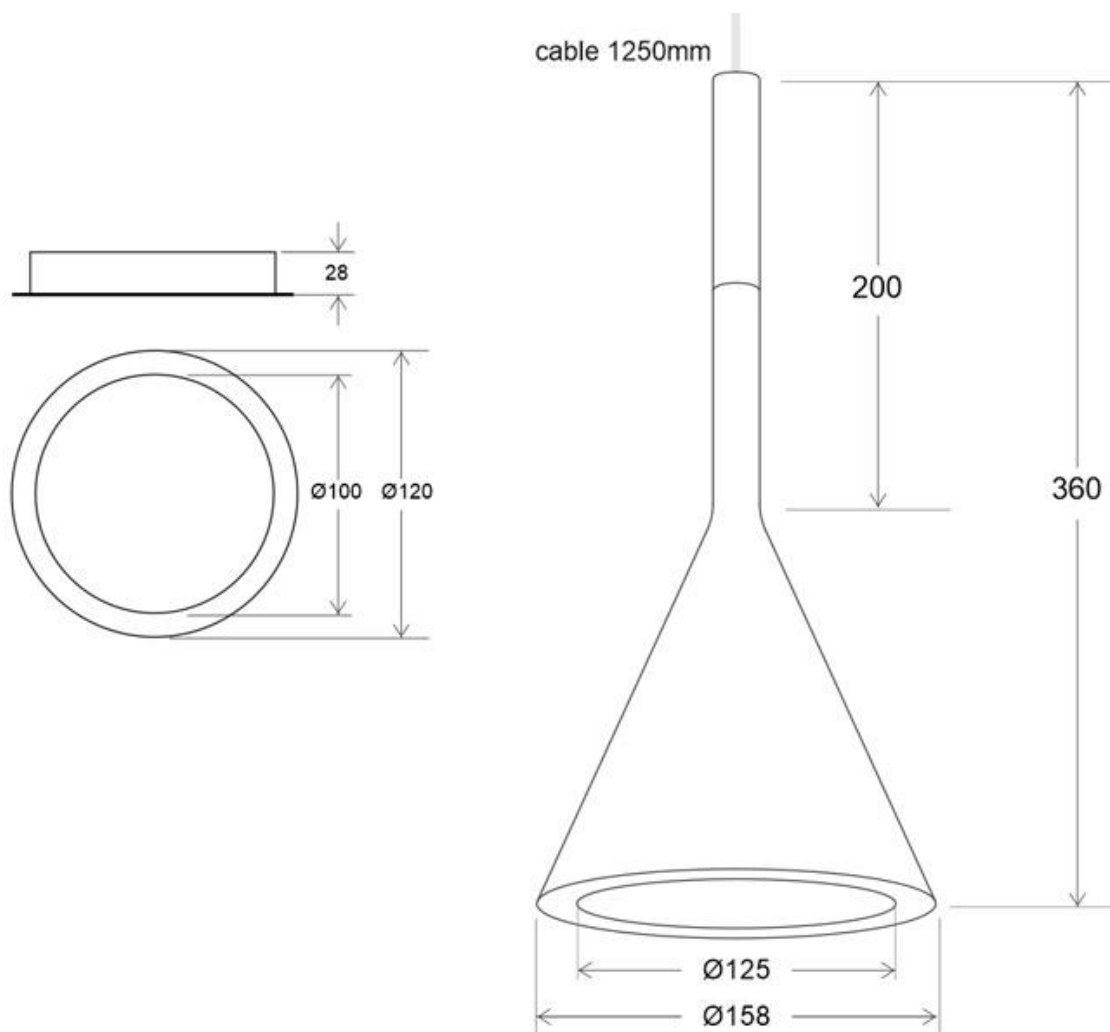

Referencia

LD1010536

Dimensiones del producto

170x170x450mm

Dimensiones del packaging

20x50x20cm

Certificados

CE
ROHS

Luminaria de suspensión que permite múltiples composiciones creativas.

Ficha técnica

Lámpara colgante NEMO Gris, E14

LEDBOX®

NO INCLUYE BOMBILLA

Puedes poner una bombilla con casquillo E14, o una mbombilla E27 con el adaptador LD1143103 (E27 a E14)

ESQUEMA DE INSTALACIÓN

GALERIA

AVISO

Datos sujetos a cambios sin aviso. Excepto errores y omisiones. Asegúrese de utilizar el archivo más reciente posible.