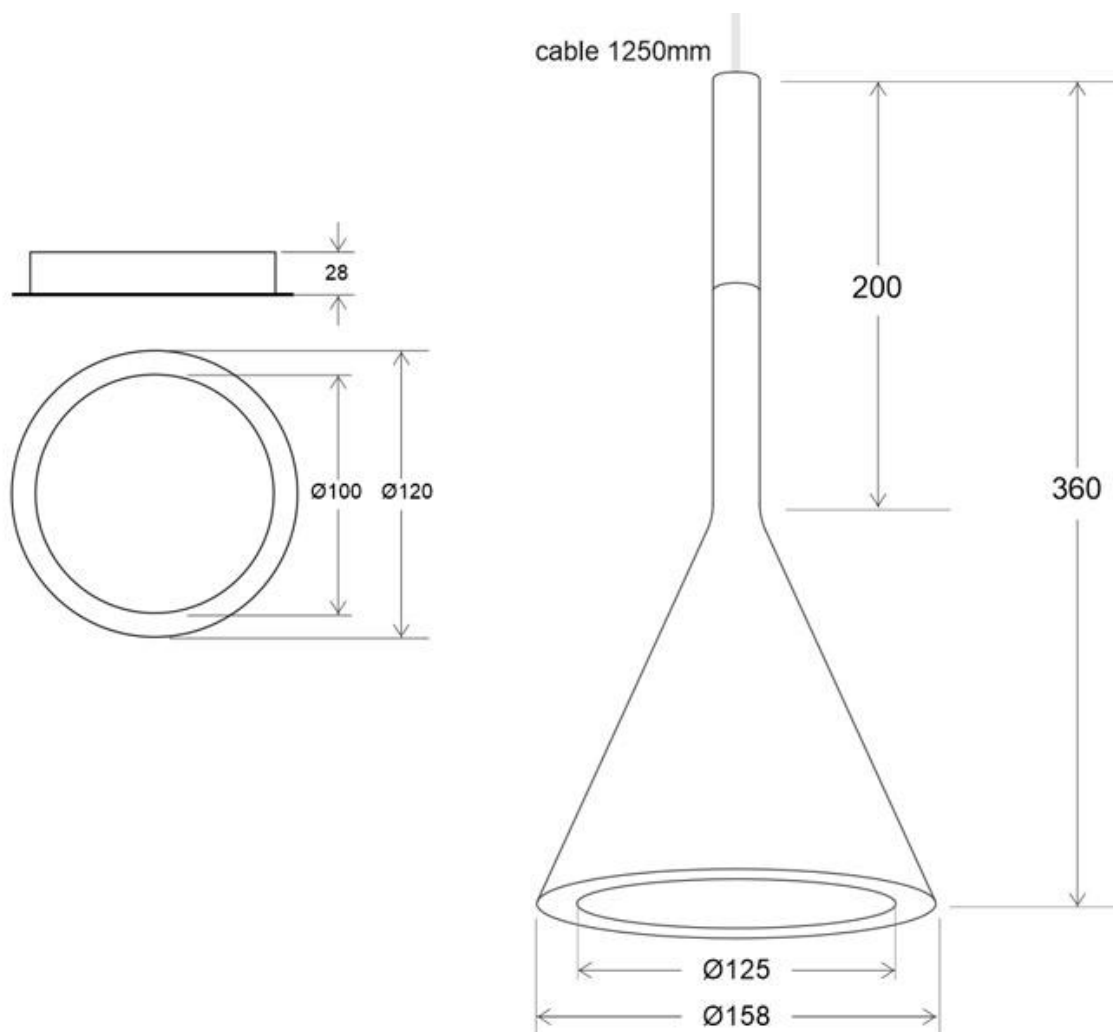

Referencia

LD1010534

Dimensiones del producto

170x170x450mm

Dimensiones del packaging

20x50x20cm

Certificados

CE
ROHS

Luminaria de suspensión que permite múltiples composiciones creativas.

Ficha técnica

Lámpara colgante NEMO Negro, E14

LEDBOX®

NO INCLUYE BOMBILLA

Puedes poner una bombilla con casquillo E14, o una bombilla E27 con el adaptador LD1143103 (E27 a E14)

ESQUEMA DE INSTALACIÓN

GALERIA

AVISO

Datos sujetos a cambios sin aviso. Excepto errores y omisiones. Asegúrese de utilizar el archivo más reciente posible.