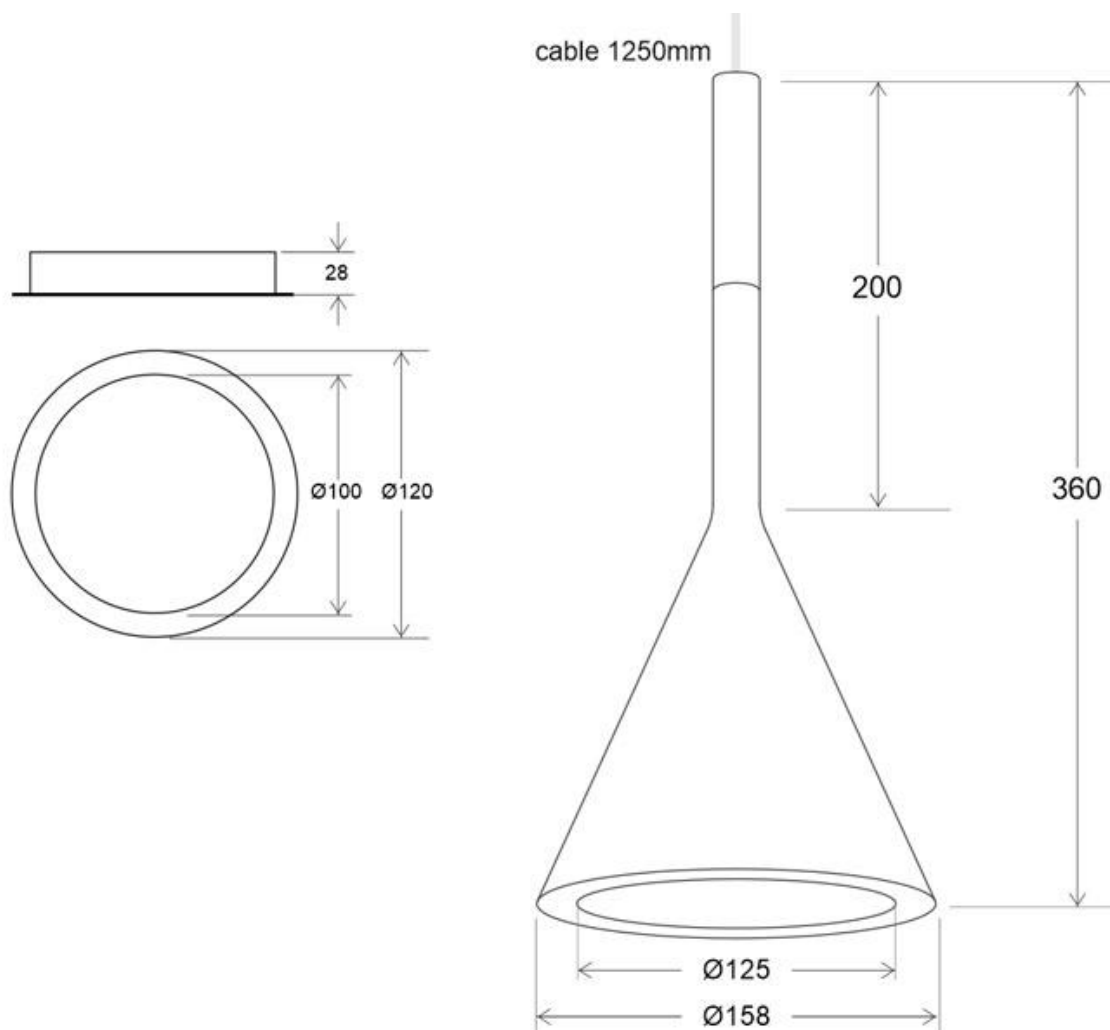

Referencia

LD1010534

Dimensiones del producto

170x170x450mm

Dimensiones del packaging

20x50x20cm

Certificados

CE
ROHS

Luminaria de suspensión que permite múltiples composiciones creativas.

Ficha técnica

Lámpara colgante NEMO Negro, E14

LEDBOX[®]

NO INCLUYE BOMBILLA

Puedes poner una bombilla con casquillo E14, o una bombilla E27 con el adaptador LD1143103 (E27 a E14)

ESQUEMA DE INSTALACIÓN

GALERIA

AVISO

Datos sujetos a cambios sin aviso. Excepto errores y omisiones. Asegúrese de utilizar el archivo más reciente posible.