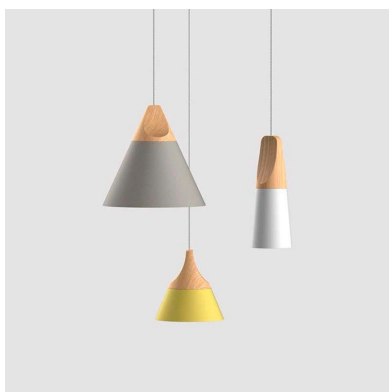

Lámpara colgante KONO Blanco, E27

Lámpara colgante para Bombillas LED E27. KONO es una colección de lámparas colgantes, con un cuerpo hecho de madera maciza y una lámina de aluminio de alta calidad y lacado en color para envolver la bombilla que se convierte en un punto esencial de la luz.

Luminaria de suspensión que permite múltiples composiciones creativas.

Ficha técnica

Lámpara colgante KONO Blanco, E27

LEDBOX[®]

NO INCLUYE BOMBILLA LED E27

ESQUEMA DE INSTALACIÓN

GALERIA

AVISO