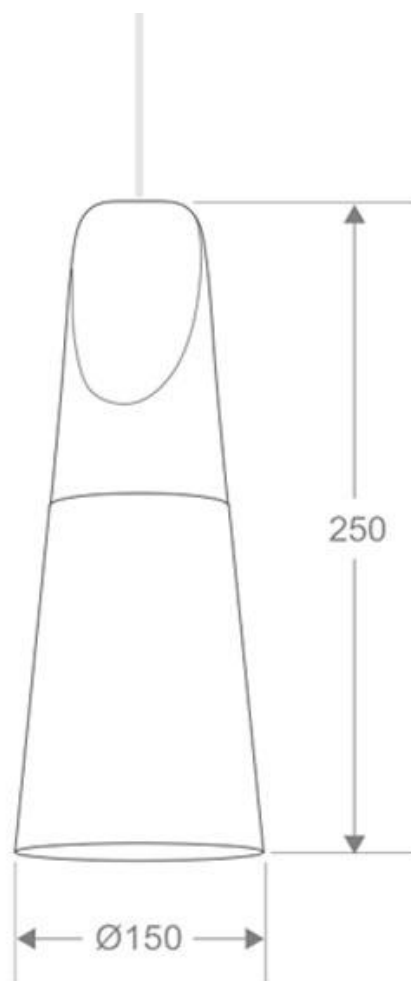

ESQUEMA DE INSTALACIÓN