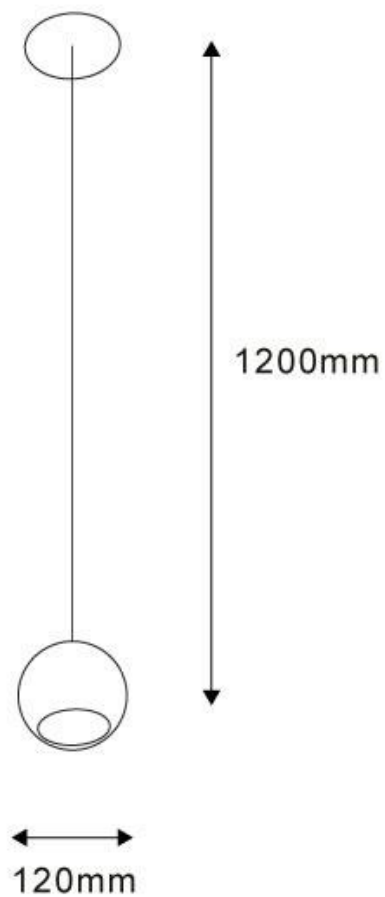

ESQUEMA DE INSTALACIÓN