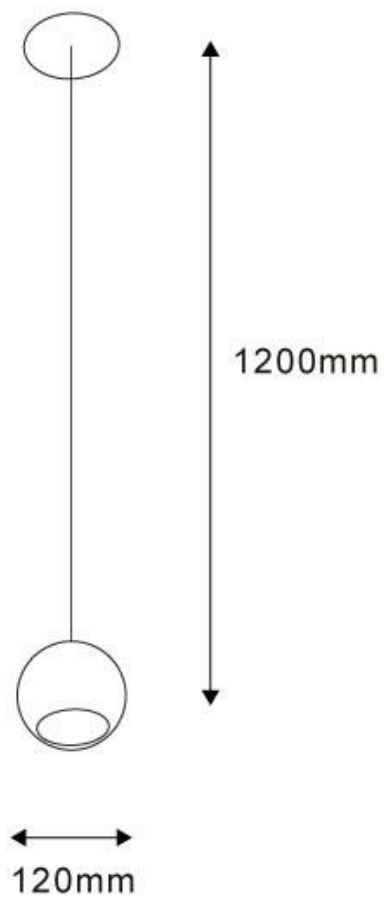

ESQUEMA DE INSTALACIÓN