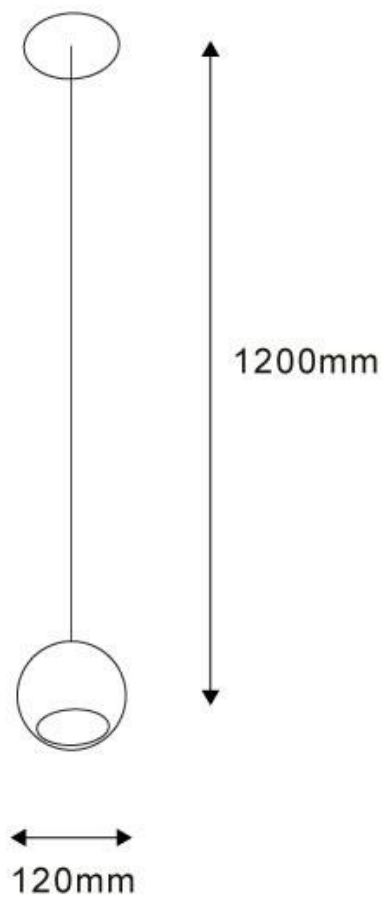

ESQUEMA DE INSTALACIÓN