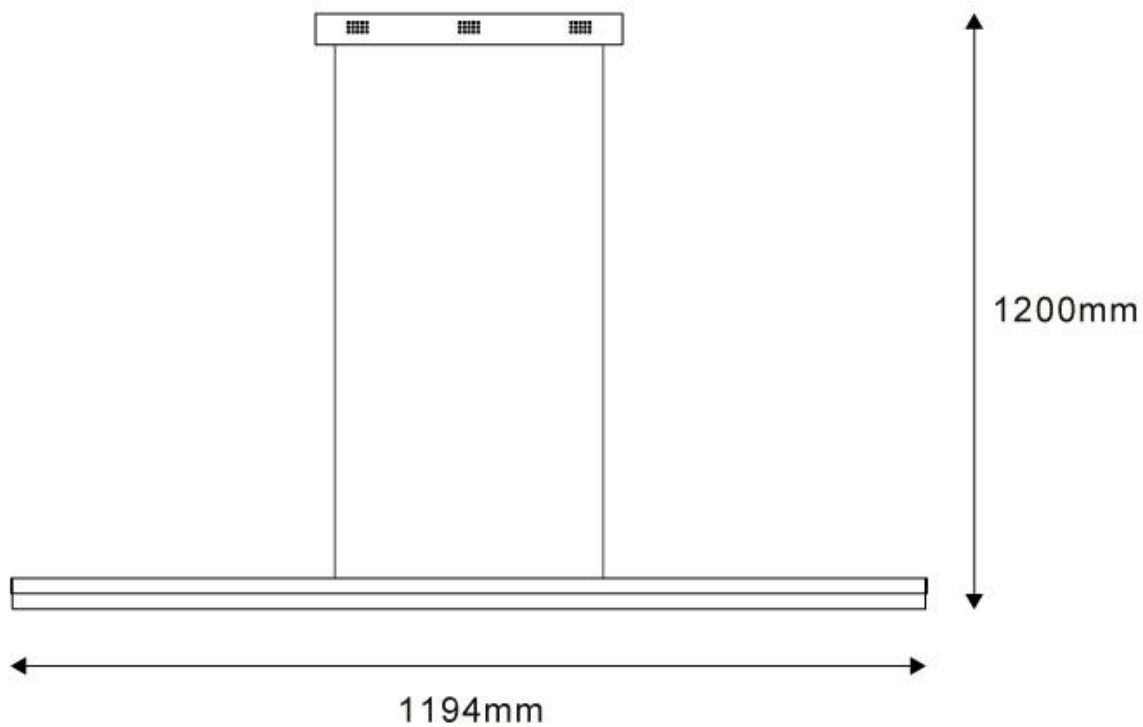

ESQUEMA DE INSTALACIÓN