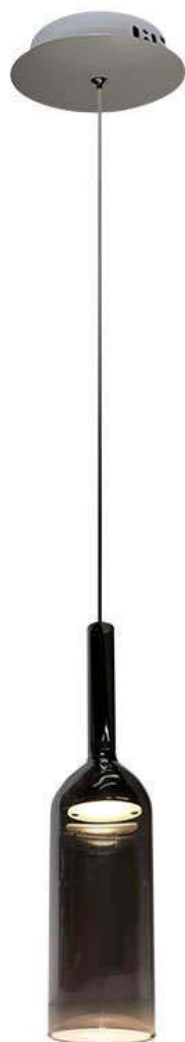

Lámpara colgante Led GLASS BOT 3W

Luminaria colgante realizada en cristal para acentuar la iluminación allí donde se precisa y crear un ambiente único.

ESPECIFICACIONES

Potencia	3W
Flujo luminoso	240lm
Ángulo de apertura	30º
Temperatura de color	3000K
Alimentación	AC220V
Tensión de funcionamiento	AC85-265V
Chip	BridgeLux COB
Color	aluminio
Interior-externo	Interior
Estilo	moderno
Otros	Regulable
Tipo de regulación	TRIAC
Etiqueta energética	A++
Estancia	salon,dormitorio,cocina

Referencia

LD1010429

Color de luz

Blanco cálido Regulable

Dimensiones del producto

70x70x1200mm

Dimensiones del packaging

12x30x12cm

Certificados

CE
ROHS
ECORAE

Ficha técnica

Lámpara colgante Led GLASS BOT 3W

LEDBOX®

DETALLES

Con cubrecables en la parte superior en cromo pulido para ocultar las conexiones. Una lámpara de la máxima calidad

ideal para todo tipo de ambientes modernos y minimalistas donde destacan sus líneas puras.

ESQUEMA DE INSTALACIÓN

Instalación

GALERIA

AVISO

Datos sujetos a cambios sin aviso. Excepto errores y omisiones. Asegúrese de utilizar el archivo más reciente posible.