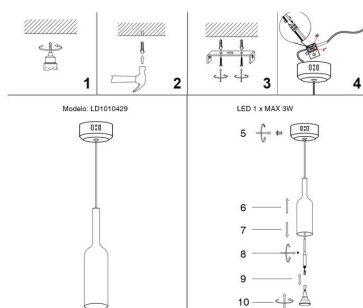

Lámpara colgante Led GLASS BOT 3W

Luminaria colgante realizada en cristal para acentuar la iluminación allí donde se precisa y crear un ambiente único.

ESPECIFICACIONES

Potencia	3W
Flujo luminoso	240lm
Ángulo de apertura	30º
Temperatura de color	3000K
Alimentación	AC220V
Tensión de funcionamiento	AC85-265V
Chip	BridgeLux COB
Color	aluminio
Interior-externo	Interior
Estilo	moderno
Otros	Regulable
Tipo de regulación	TRIAC
Etiqueta energética	A++
Estancia	salon,dormitorio,cocina

Referencia

LD1010429

Color de luz

Blanco cálido Regulable

Dimensiones del producto

70x70x1200mm

Dimensiones del packaging

12x30x12cm

Certificados

CE
ROHS
ECORAE

Ficha técnica

Lámpara colgante Led GLASS BOT 3W

LEDBOX®

DETALLES

Con cubrecables en la parte superior en cromo pulido para ocultar las conexiones. Una lámpara de la máxima calidad

ideal para todo tipo de ambientes modernos y minimalistas donde destacan sus líneas puras.

ESQUEMA DE INSTALACIÓN

Instalación

GALERIA

AVISO

Datos sujetos a cambios sin aviso. Excepto errores y omisiones. Asegúrese de utilizar el archivo más reciente posible.