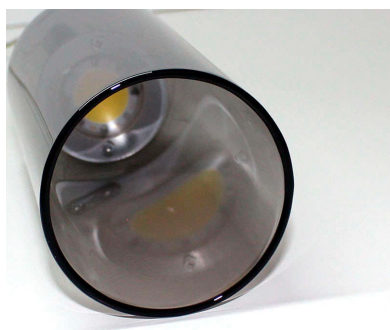

Lámpara colgante Led GLASS BOT 3W

Luminaria colgante realizada en cristal para acentuar la iluminación allí donde se precisa y crear un ambiente único.

ESPECIFICACIONES

Potencia	3W
Flujo luminoso	240lm
Ángulo de apertura	30º
Temperatura de color	3000K
Alimentación	AC220V
Tensión de funcionamiento	AC85-265V
Chip	BridgeLux COB
Color	aluminio
Interior-externo	Interior
Estilo	moderno
Otros	Regulable
Tipo de regulación	TRIAC
Etiqueta energética	A++
Estancia	salon,dormitorio,cocina

Referencia

LD1010429

Color de luz

Blanco cálido Regulable

Dimensiones del producto

70x70x1200mm

Dimensiones del packaging

12x30x12cm

Certificados

CE
ROHS
ECORAE

Ficha técnica

Lámpara colgante Led GLASS BOT 3W

LEDBOX®

DETALLES

Con cubrecables en la parte superior en cromo pulido para ocultar las conexiones. Una lámpara de la máxima calidad

ideal para todo tipo de ambientes modernos y minimalistas donde destacan sus líneas puras.

ESQUEMA DE INSTALACIÓN

Instalación

GALERIA

AVISO

Datos sujetos a cambios sin aviso. Excepto errores y omisiones. Asegúrese de utilizar el archivo más reciente posible.