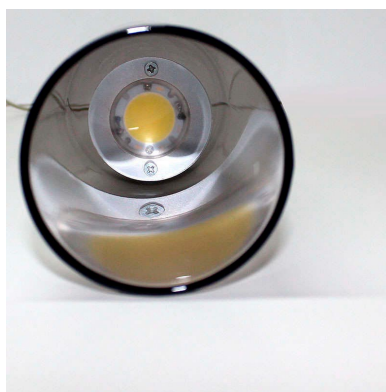

Lámpara colgante Led GLASS BOT 3W

Luminaria colgante realizada en cristal para acentuar la iluminación allí donde se precisa y crear un ambiente único.

ESPECIFICACIONES

Potencia	3W
Flujo luminoso	240lm
Ángulo de apertura	30º
Temperatura de color	3000K
Alimentación	AC220V
Tensión de funcionamiento	AC85-265V
Chip	BridgeLux COB
Color	aluminio
Interior-externo	Interior
Estilo	moderno
Otros	Regulable
Tipo de regulación	TRIAC
Etiqueta energética	A++
Estancia	salon,dormitorio,cocina

Referencia

LD1010429

Color de luz

Blanco cálido Regulable

Dimensiones del producto

70x70x1200mm

Dimensiones del packaging

12x30x12cm

Certificados

CE
ROHS
ECORAE

Ficha técnica

Lámpara colgante Led GLASS BOT 3W

LEDBOX®

DETALLES

Con cubrecables en la parte superior en cromo pulido para ocultar las conexiones. Una lámpara de la máxima calidad

ideal para todo tipo de ambientes modernos y minimalistas donde destacan sus líneas puras.

ESQUEMA DE INSTALACIÓN

Instalación

GALERIA

AVISO

Datos sujetos a cambios sin aviso. Excepto errores y omisiones. Asegúrese de utilizar el archivo más reciente posible.