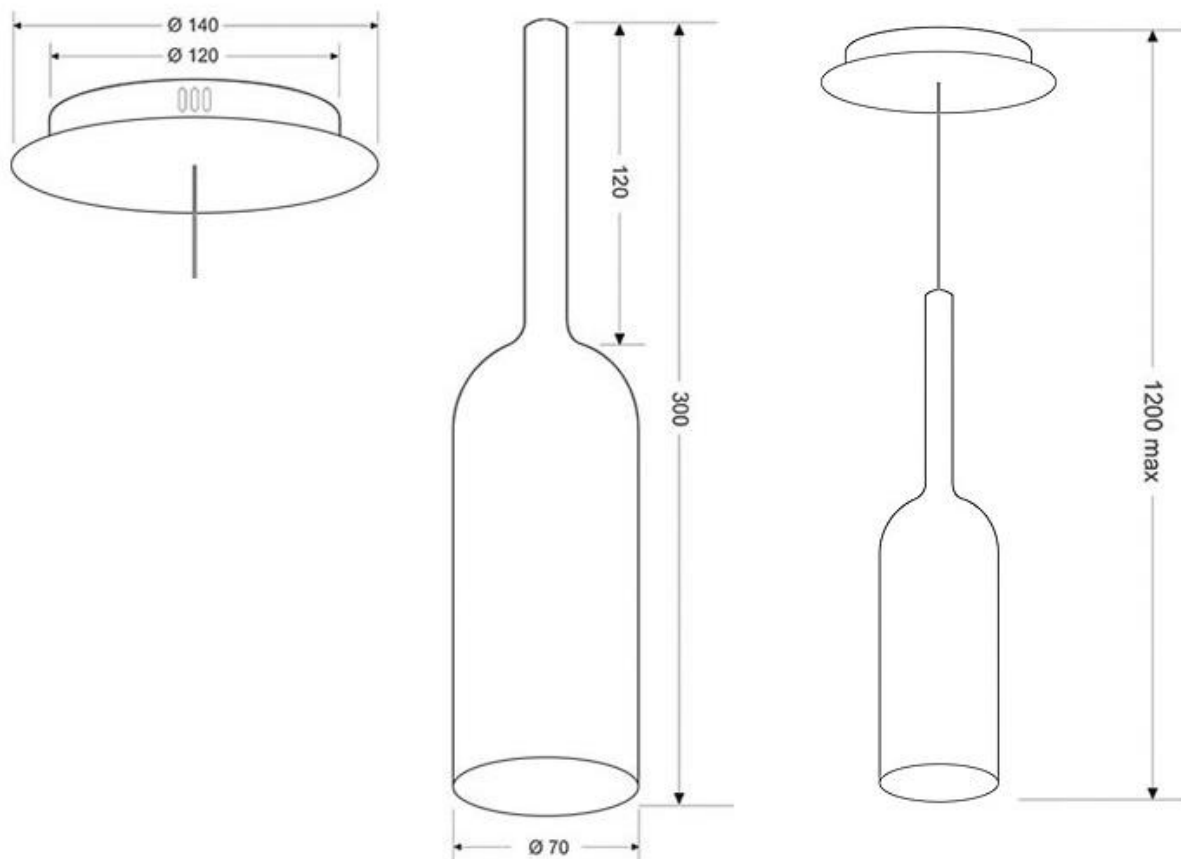

Lámpara colgante Led GLASS BOT 3W

Luminaria colgante realizada en cristal para acentuar la iluminación allí donde se precisa y crear un ambiente único.

ESPECIFICACIONES

Potencia	3W
Flujo luminoso	240lm
Ángulo de apertura	30º
Temperatura de color	3000K
Alimentación	AC220V
Tensión de funcionamiento	AC85-265V
Chip	BridgeLux COB
Color	aluminio
Interior-externo	Interior
Estilo	moderno
Otros	Regulable
Tipo de regulación	TRIAC
Etiqueta energética	A++
Estancia	salon,dormitorio,cocina

Referencia

LD1010429

Color de luz

Blanco cálido Regulable

Dimensiones del producto

70x70x1200mm

Dimensiones del packaging

12x30x12cm

Certificados

CE
ROHS
ECORAE

Ficha técnica

Lámpara colgante Led GLASS BOT 3W

LEDBOX®

DETALLES

Con cubrecables en la parte superior en cromo pulido para ocultar las conexiones. Una lámpara de la máxima calidad

ideal para todo tipo de ambientes modernos y minimalistas donde destacan sus líneas puras.

ESQUEMA DE INSTALACIÓN

Instalación

GALERIA

AVISO

Datos sujetos a cambios sin aviso. Excepto errores y omisiones. Asegúrese de utilizar el archivo más reciente posible.