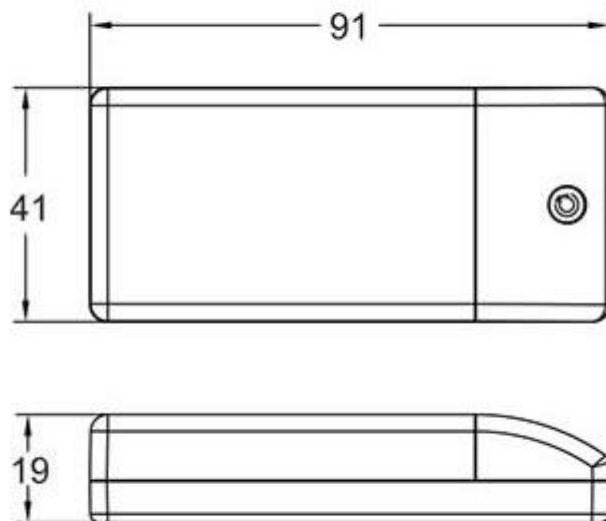

ESQUEMA DE INSTALACIÓN