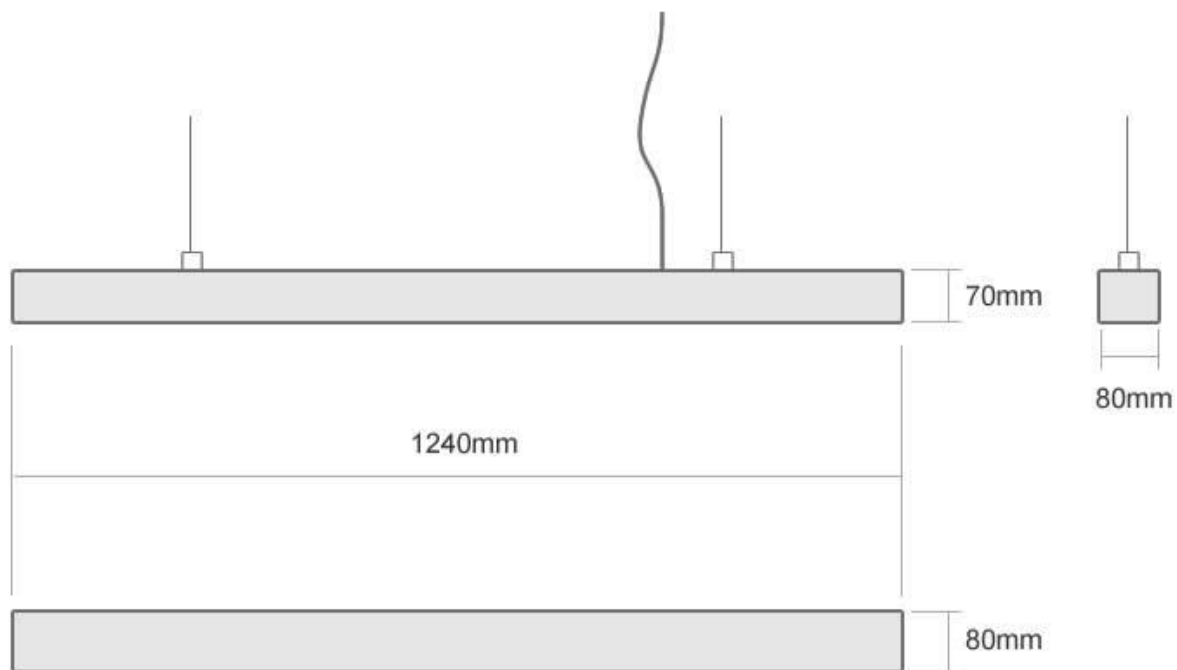

ESQUEMA DE INSTALACIÓN