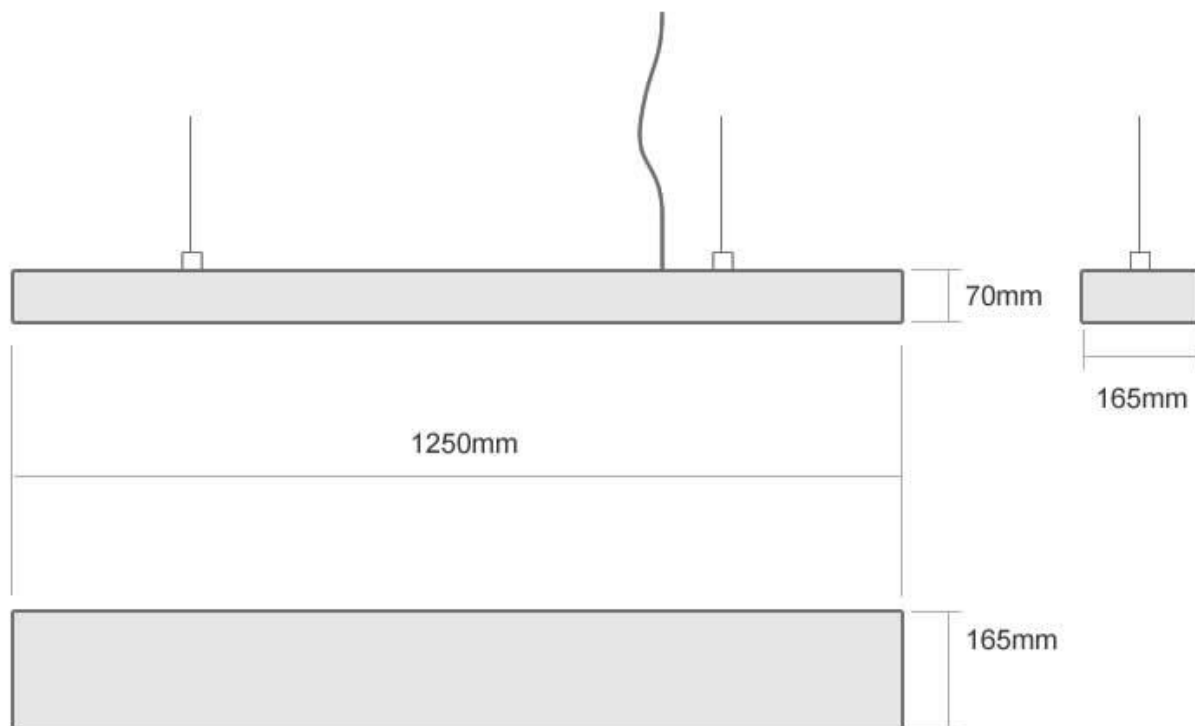

ESQUEMA DE INSTALACIÓN