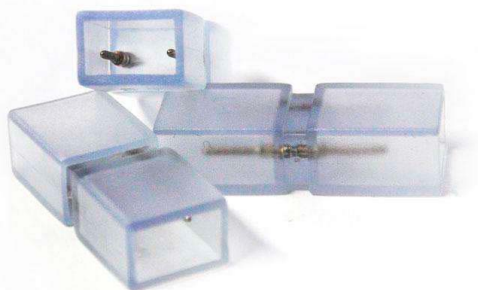

Unión intermedia tira led 220V SMD3528 - 5mm

Pieza que permite la unión entre diferentes tramos de tira led 220V con facilidad y seguridad. Se pueden unir tramos de tira monocolor de colores distintos o del mismo color.

ESPECIFICACIONES

Alimentación	AC220V
Interior-exterior	Interior

Referencia

LD1050653

Dimensiones del producto

12x27x10mm

Dimensiones del packaging

1,5x12x3cm

Certificados

CE
ROHS
ECORAE

DETALLES

Pieza que permite la unión entre diferentes tramos de tira

led 220V con facilidad y seguridad. Se pueden unir tramos de tira monocolor de colores distintos o del mismo color.

Ficha técnica

Unión intermedia tira led 220V SMD3528 - 5mm

LEDBOX®

GALERIA

AVISO

Datos sujetos a cambios sin aviso. Excepto errores y omisiones. Asegúrese de utilizar el archivo más reciente posible.