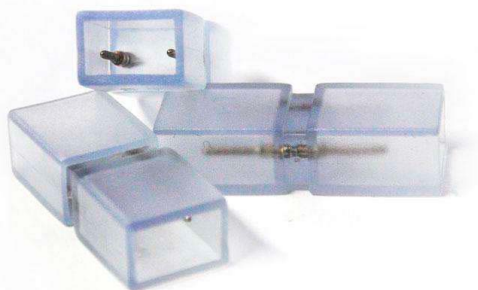

Unión intermedia tira led 220V SMD3528 - 5mm

Pieza que permite la unión entre diferentes tramos de tira led 220V con facilidad y seguridad. Se pueden unir tramos de tira monocolor de colores distintos o del mismo color.

[Ver ficha online](#)

ESPECIFICACIONES

Alimentación	3
Interior-exterior	Interior

Referencia

LD1050653

Dimensiones del producto

12x27x10mm

Dimensiones del packaging

1,5x12x3cm

Certificados

CE
ROHS
ECORAE

DETALLES

Pieza que permite la unión entre diferentes tramos de tira

led 220V con facilidad y seguridad. Se pueden unir tramos de tira monocolor de colores distintos o del mismo color.

Ficha técnica

Unión intermedia tira led 220V SMD3528 - 5mm

LEDBOX®

GALERIA

LINKS

- [Unión intermedia tira led 220V SMD3528 - 5mm](#)
- [Accesorios para tiras](#)

AVISO

Datos sujetos a cambios sin aviso. Excepto errores y omisiones. Asegúrese de utilizar el archivo más reciente posible.