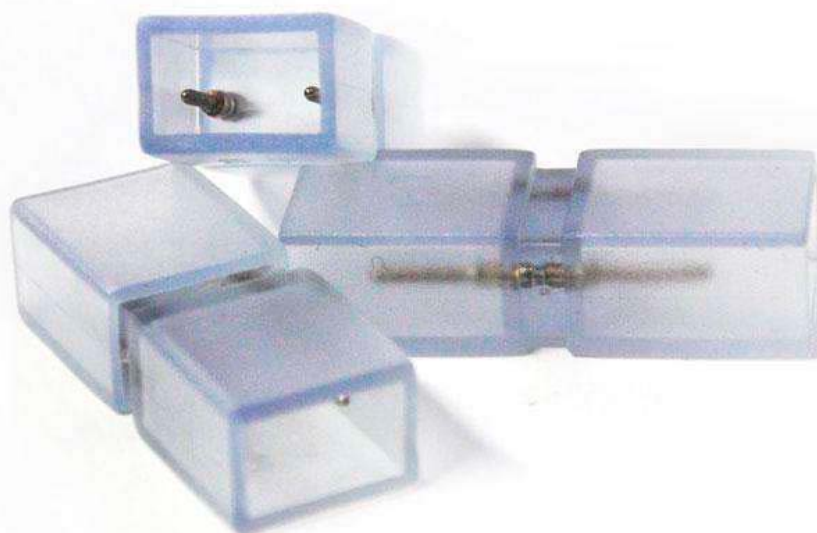

Unión intermedia tira led 220V SMD3528 - 5mm

Pieza que permite la unión entre diferentes tramos de tira led 220V con facilidad y seguridad. Se pueden unir tramos de tira monocolor de colores distintos o del mismo color.

[Ver ficha online](#)

ESPECIFICACIONES

Alimentación	3
Interior-exterior	Interior

Referencia

LD1050653

Dimensiones del producto

12x27x10mm

Dimensiones del packaging

1,5x12x3cm

Certificados

CE
ROHS
ECORAE

DETALLES

Pieza que permite la unión entre diferentes tramos de tira

led 220V con facilidad y seguridad. Se pueden unir tramos de tira monocolor de colores distintos o del mismo color.

Ficha técnica

Unión intermedia tira led 220V SMD3528 - 5mm

LEDBOX®

GALERIA

LINKS

- [Unión intermedia tira led 220V SMD3528 - 5mm](#)
- [Accesorios para tiras](#)

AVISO

Datos sujetos a cambios sin aviso. Excepto errores y omisiones. Asegúrese de utilizar el archivo más reciente posible.