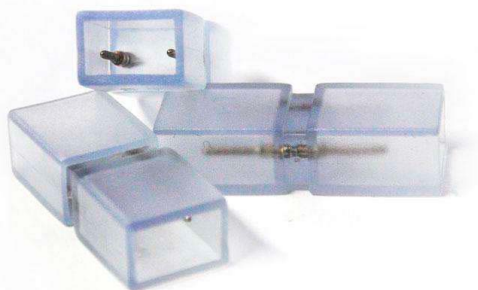

Unión intermedia tira led 220V SMD3014 doble

Pieza que permite la unión entre diferentes tramos de tira led 220V con facilidad y seguridad. Se pueden unir tramos de tira monocolor de colores distintos o del mismo color.

[Ver ficha online](#)

ESPECIFICACIONES

Alimentación	3
Interior-exterior	Interior

Referencia

LD1060055

Dimensiones del producto

12x27x10mm

Dimensiones del packaging

1,5x12x3cm

Certificados

CE
ROHS
ECORAE

DETALLES

Pieza que permite la unión entre diferentes tramos de tira

led 220V con facilidad y seguridad. Se pueden unir tramos de tira monocolor de colores distintos o del mismo color.