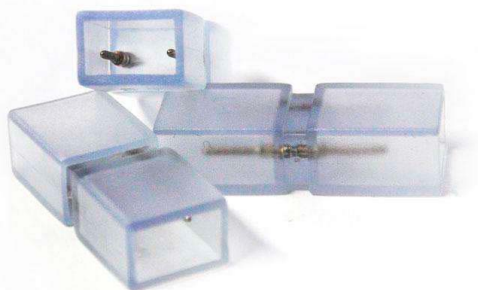

## Unión intermedia tira led 220V SMD5050 - 8mm

Pieza que permite la unión entre diferentes tramos de tira led 220V con facilidad y seguridad. Se pueden unir tramos de tira monocolor de colores distintos o del mismo color.

#### Dimensiones del producto

12x27x10mm

### DETALLES

Pieza que permite la unión entre diferentes tramos de tira

led 220V con facilidad y seguridad. Se pueden unir tramos de tira monocolor de colores distintos o del mismo color.

## Ficha técnica

Unión intermedia tira led 220V SMD5050 - 8mm

LEDBOX®