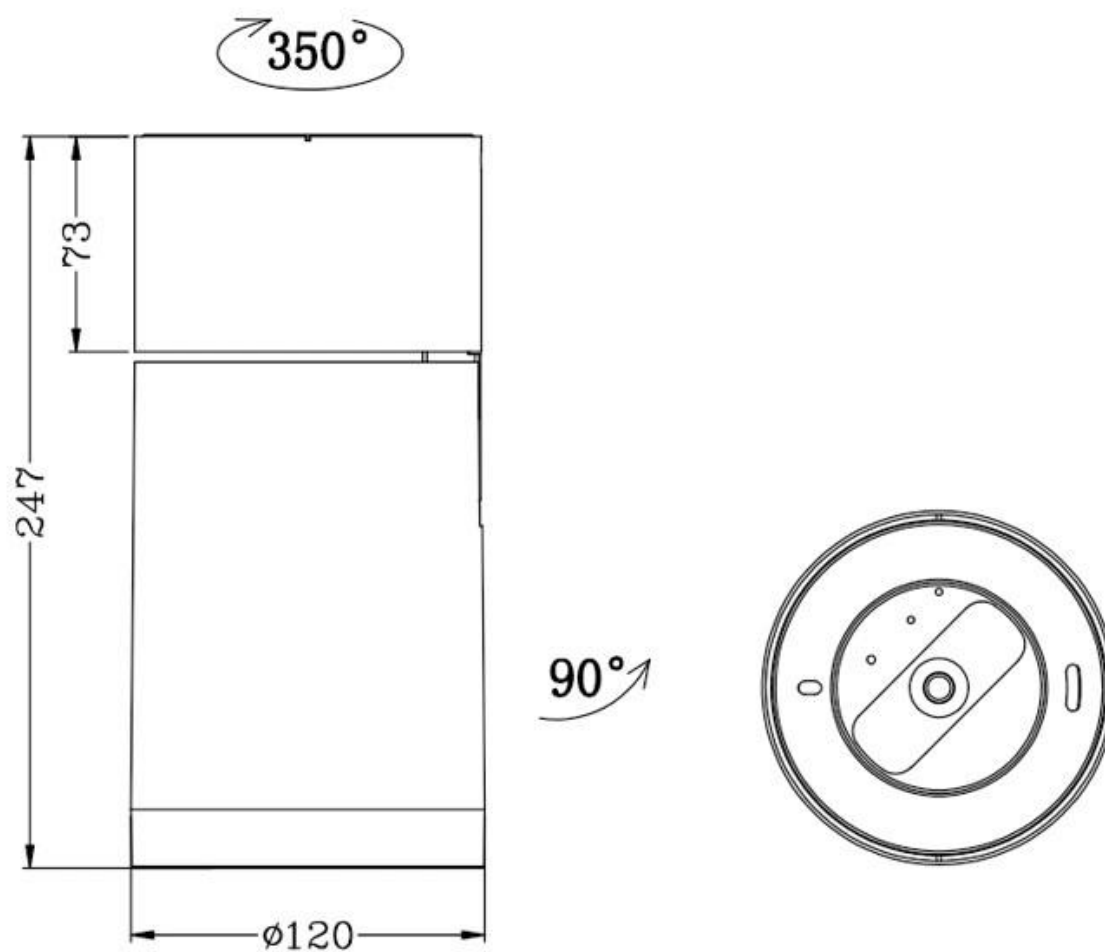

ESQUEMA DE INSTALACIÓN