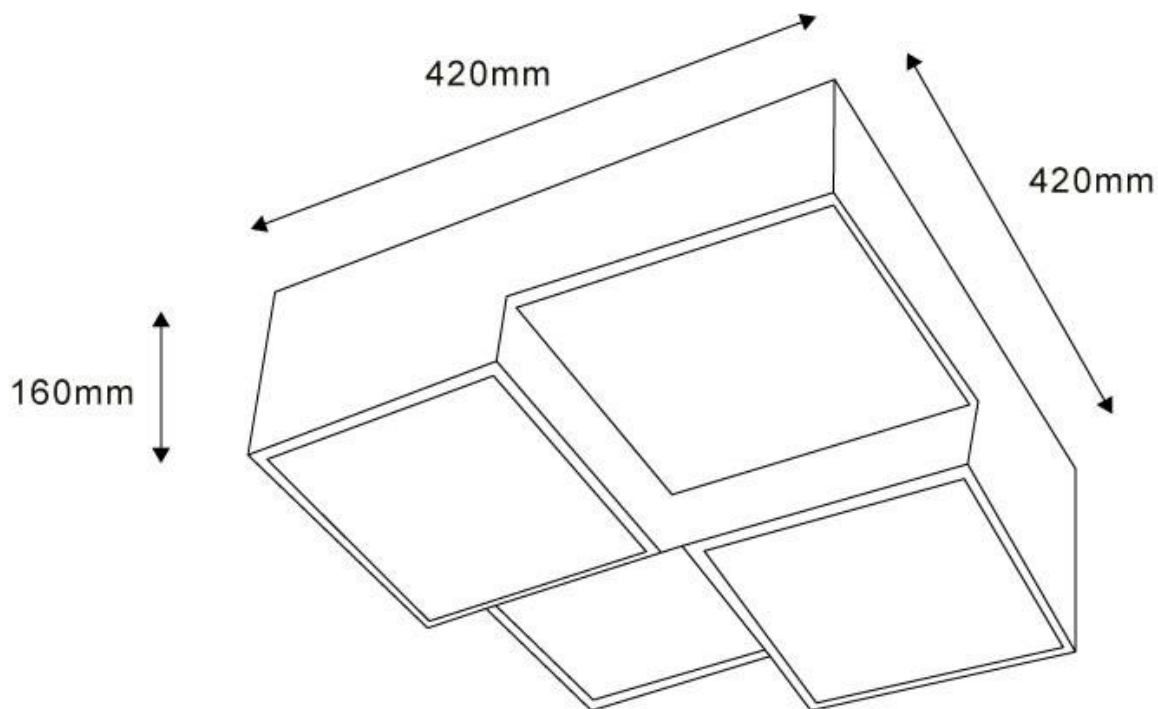

ESQUEMA DE INSTALACIÓN