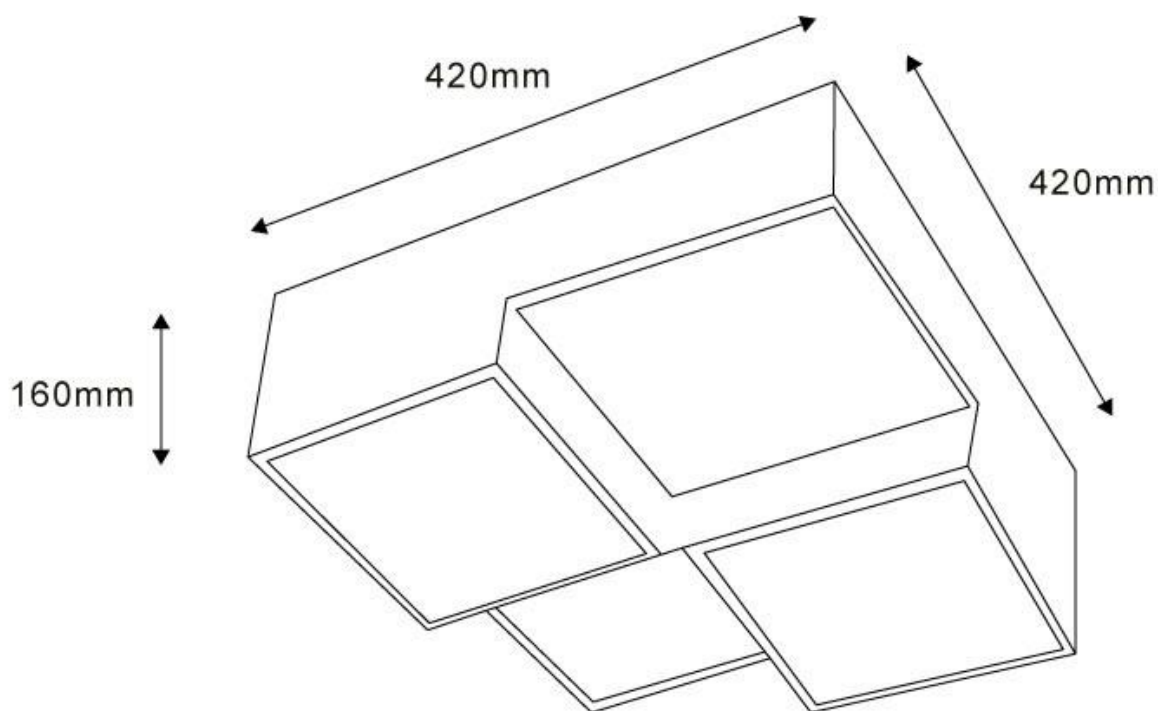

ESQUEMA DE INSTALACIÓN