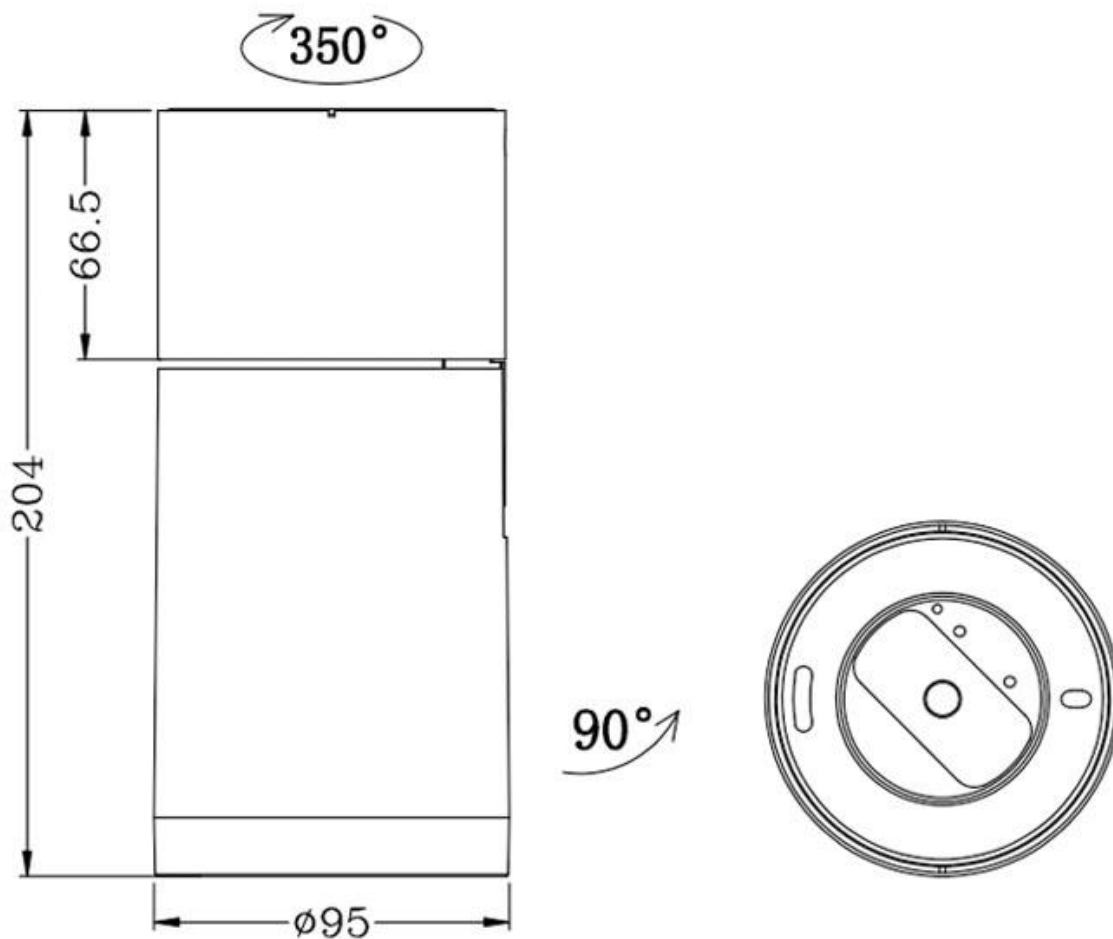

ESQUEMA DE INSTALACIÓN