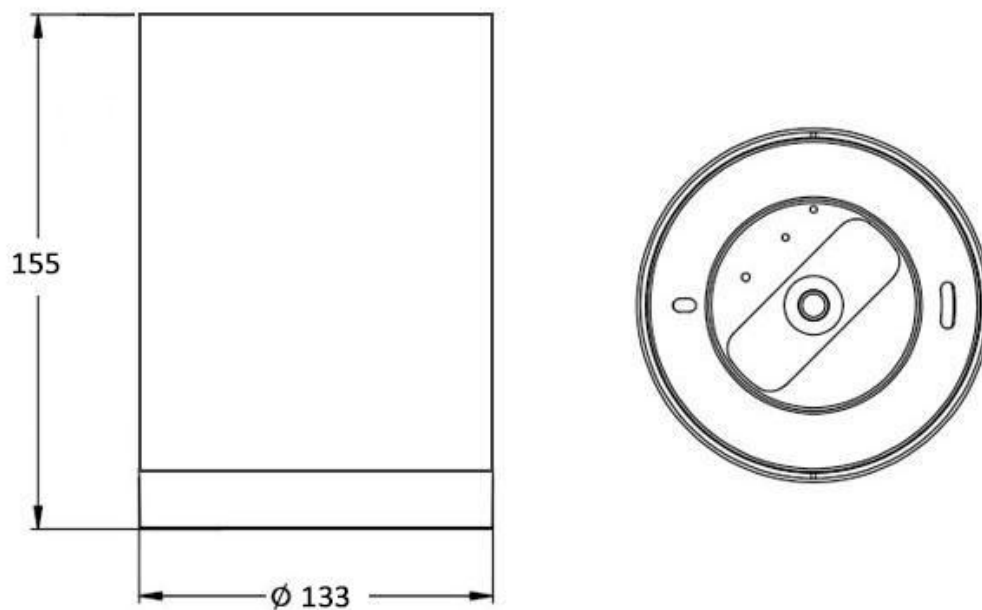

ESQUEMA DE INSTALACIÓN