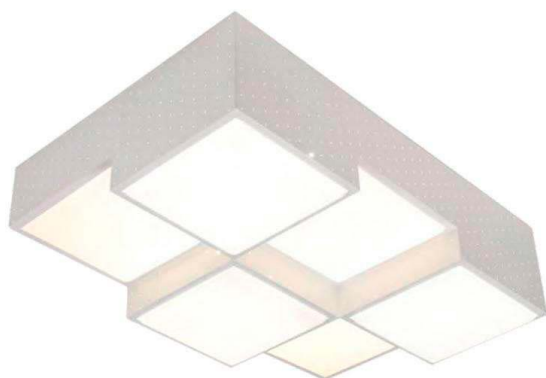

Luminaria KUBB blanco, 72W

Luminaria de techo con diseño cúbico que permite múltiples composiciones creativas en combinación. La difusión de la luz en toda la superficie a través de un policarbonato opalizado de alta difusión crea un ambiente perfecto para cualquier estancia.

[Ver ficha online](#)

72W

120º

AC220V

IP44

ESPECIFICACIONES

Potencia	72W
Flujo luminoso	7200lm
Ángulo de apertura	120º
Temperatura de color	6000K
CRI	75
Alimentación	3
Tensión de funcionamiento	AC220-240V
Chip	Samsung SMD5730
Interior-exterior	Interior
Protección IP	IP44
Aislamiento eléctrico	Luminaria de clase I
Otros	Kit todo incluido

Referencia

LD1010550

Color de luz

Blanco frío

Dimensiones del producto

420x630x160mm

Dimensiones del packaging

50x65x18cm

en forma de múltiples cubos dispuestos a diferentes alturas.

Es un verdadero punto de atracción en la decoración de cualquier ambiente a la vez que proporciona una

Ficha técnica

Luminaria KUBB blanco, 72W