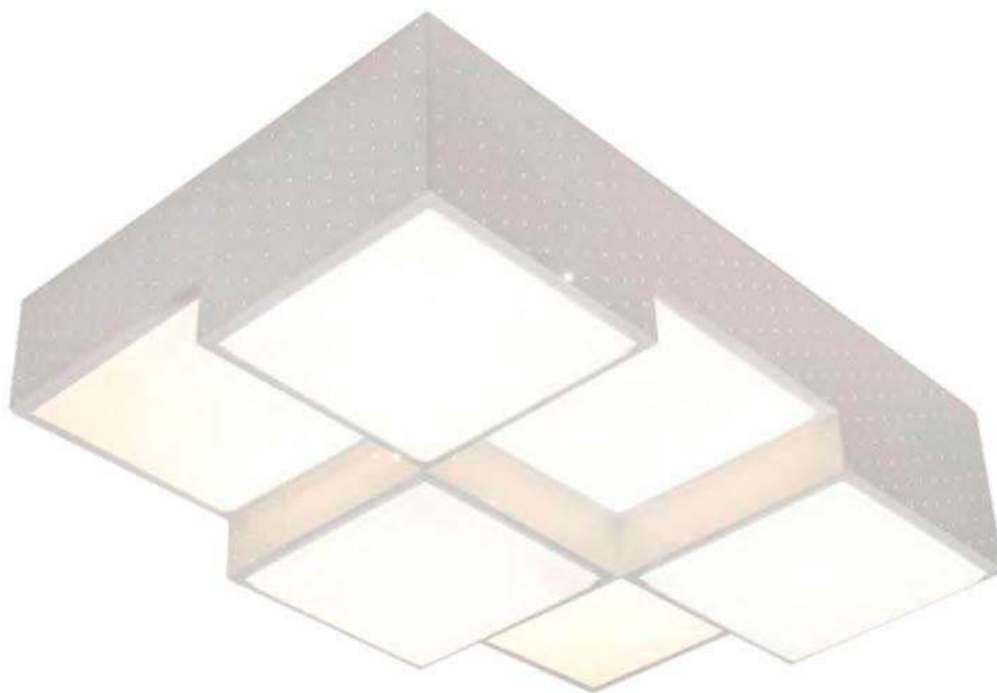

Luminaria KUBB blanco, 72W

Luminaria de techo con diseño cúbico que permite múltiples composiciones creativas en combinación. La difusión de la luz en toda la superficie a través de un policarbonato opalizado de alta difusión crea un ambiente perfecto para cualquier estancia.

Referencia

LD1010550

Color de luz

Blanco frío

Dimensiones del producto

420x630x160mm

Dimensiones del packaging

50x65x18cm

en forma de múltiples cubos dispuestos a diferentes alturas.

Es un verdadero punto de atracción en la decoración de cualquier ambiente a la vez que proporciona una

Ficha técnica

Luminaria KUBB blanco, 72W

LEDBOX®

iluminación general y de amplia difusión en color de luz

blanco cálido o blanco frío según el modelo.

Incluye todo lo necesario para su instalación.

ESQUEMA DE INSTALACIÓN

GALERIA

LINKS

- [Luminaria KUBB blanco, 72W](#)
- [Appliques led de techo](#)