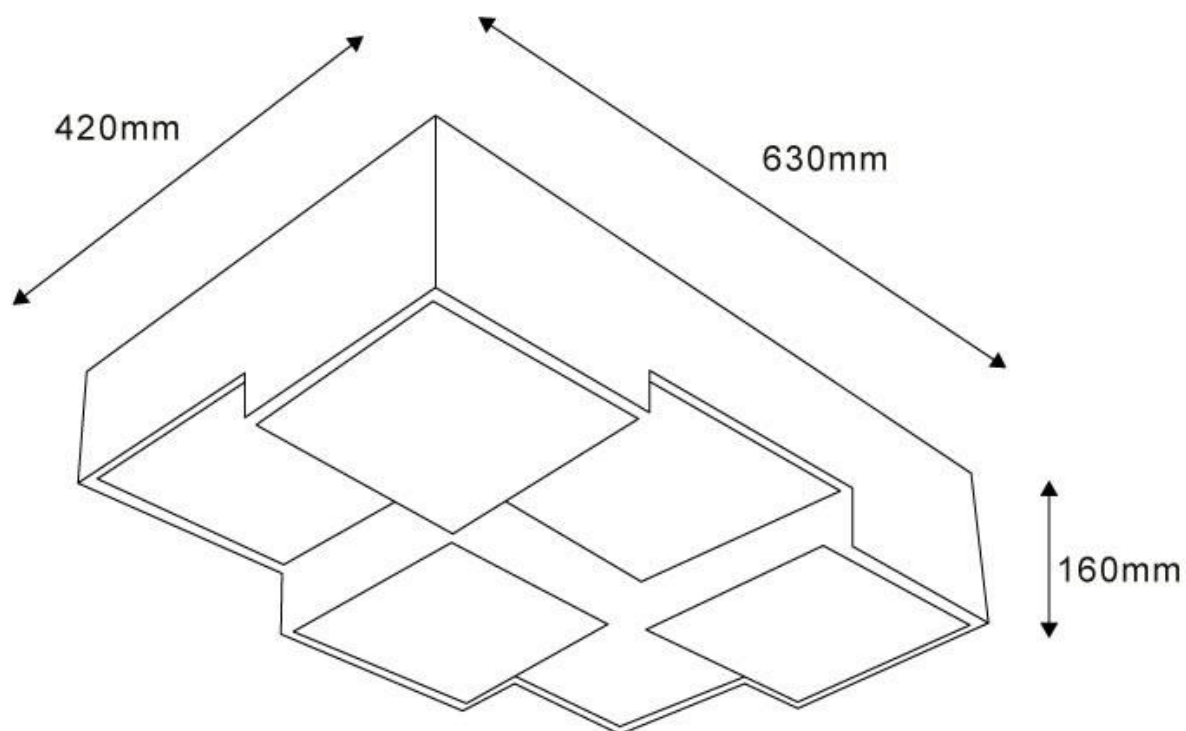

ESQUEMA DE INSTALACIÓN