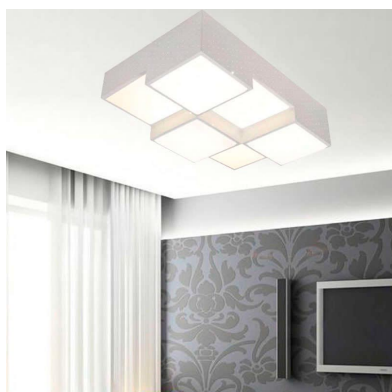

Luminaria KUBB blanco, 72W

Luminaria de techo con diseño cúbico que permite múltiples composiciones creativas en combinación. La difusión de la luz en toda la superficie a través de un policarbonato opalizado de alta difusión crea un ambiente perfecto para cualquier estancia.

en forma de múltiples cubos dispuestos a diferentes alturas.

Es un verdadero punto de atracción en la decoración de cualquier ambiente a la vez que proporciona una

Ficha técnica

Luminaria KUBB blanco, 72W

LEDBOX®

iluminación general y de amplia difusión en color de luz

blanco cálido o blanco frío según el modelo.

Incluye todo lo necesario para su instalación.

ESQUEMA DE INSTALACIÓN

GALERIA

LINKS

- [Luminaria KUBB blanco, 72W](#)
- [Appliques led de techo](#)