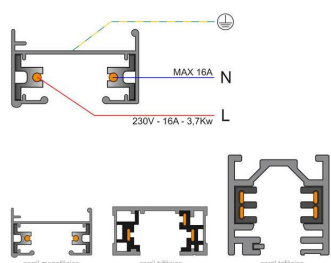

Instalación