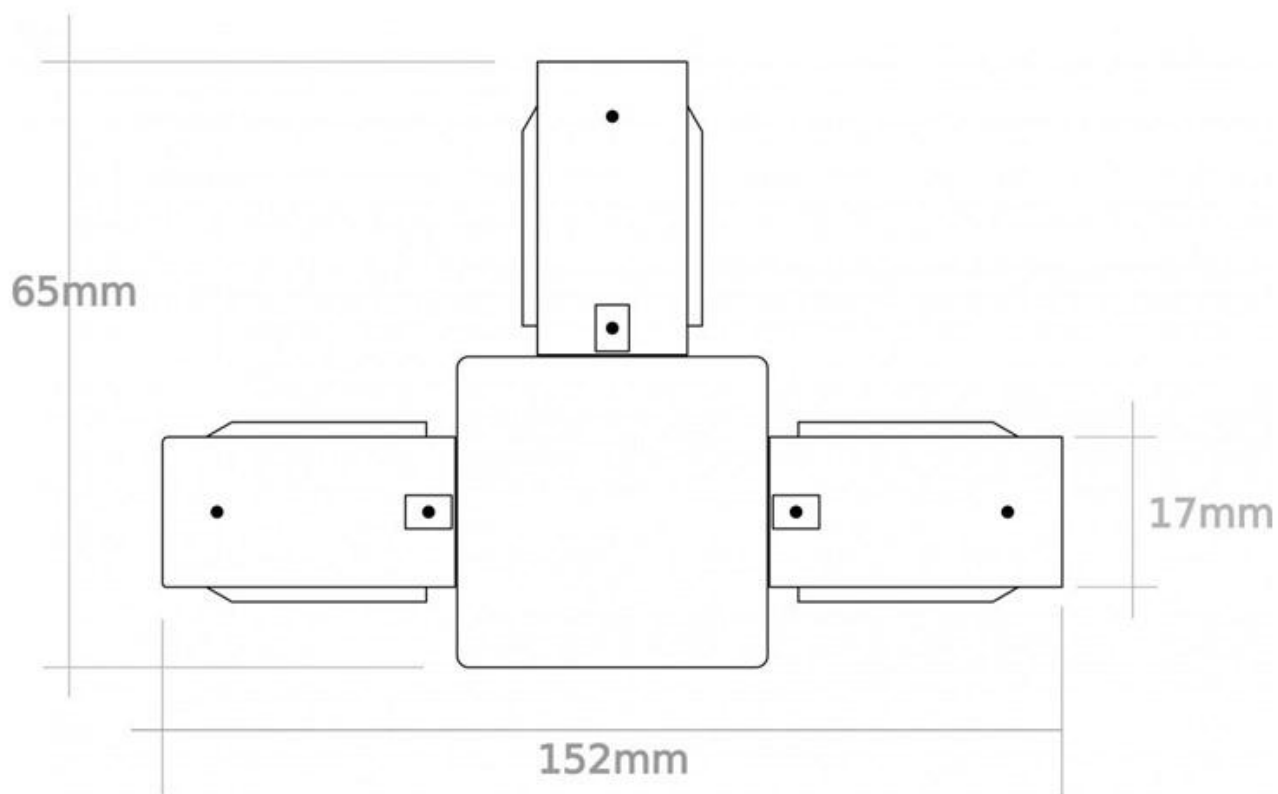

Unión T carril monofásico, blanco

Conector para unir en forma de T carriles. Color blanco. De fácil instalación

ESPECIFICACIONES

Alimentación	AC220V
Foco carril - Tipo	Monofásico
Color	blanco
Interior-exterior	Interior
Etiqueta energética	A++

Referencia

LD1014083

Dimensiones del producto

7x11x3mm

Dimensiones del packaging

7x11x3cm

Certificados

CE
ROHS
ECORAEE

DETALLES

Conector para unir en forma de T. Color blanco. De fácil instalación.

Compatible con carriles de 1, 1,5 ó 2 metros.

ESQUEMA DE INSTALACIÓN

Instalación

GALERIA

AVISO

Datos sujetos a cambios sin aviso. Excepto errores y omisiones. Asegúrese de utilizar el archivo más reciente posible.