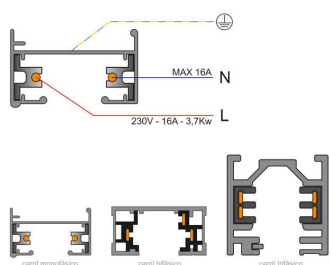

Referencia

LD1014083

Dimensiones del producto

7x11x3mm

Dimensiones del packaging

7x11x3cm

Certificados

CE
ROHS
ECORAEE

DETALLES

Conector para unir en forma de T. Color blanco. De fácil instalación.

Compatible con carriles de 1, 1,5 ó 2 metros.

ESQUEMA DE INSTALACIÓN

Instalación

GALERIA

AVISO

Datos sujetos a cambios sin aviso. Excepto errores y omisiones. Asegúrese de utilizar el archivo más reciente posible.