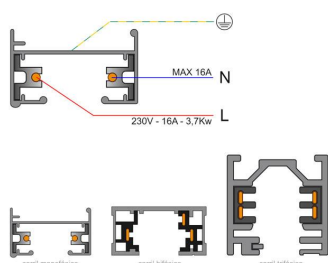

Referencia

LD1014084

Dimensiones del producto

11x11x3mm

Dimensiones del packaging

11x11x3cm

Certificados

CE
ROHS
ECORAEE

DETALLES

Conector para unir en forma de X carriles. Color blanco. De fácil instalación.

Compatible con carriles de 1, 1,5 ó 2 metros.

ESQUEMA DE INSTALACIÓN

Instalación

GALERIA

AVISO

Datos sujetos a cambios sin aviso. Excepto errores y omisiones. Asegúrese de utilizar el archivo más reciente posible.