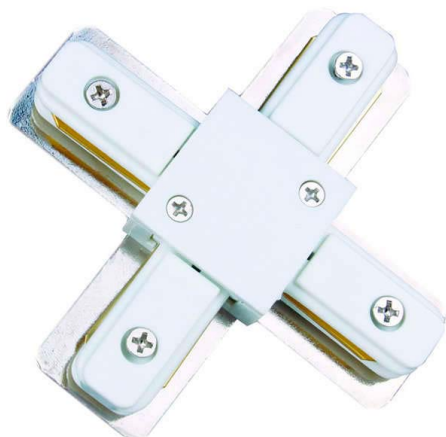

## Unión X carril monofásico, blanco

Conector para unir carriles en forma de X. Color blanco. De fácil instalación

### ESPECIFICACIONES

Alimentación	<b>AC220V</b>
Foco carril - Tipo	<b>Monofásico</b>
Color	<b>blanco</b>
Interior-exterior	<b>Interior</b>
Etiqueta energética	<b>A++</b>

#### Dimensiones del producto

11x11x3mm

### DETALLES

**Conector para unir en forma de X carriles.** Color blanco. De fácil instalación.

Compatible con carriles de 1, 1,5 ó 2 metros.