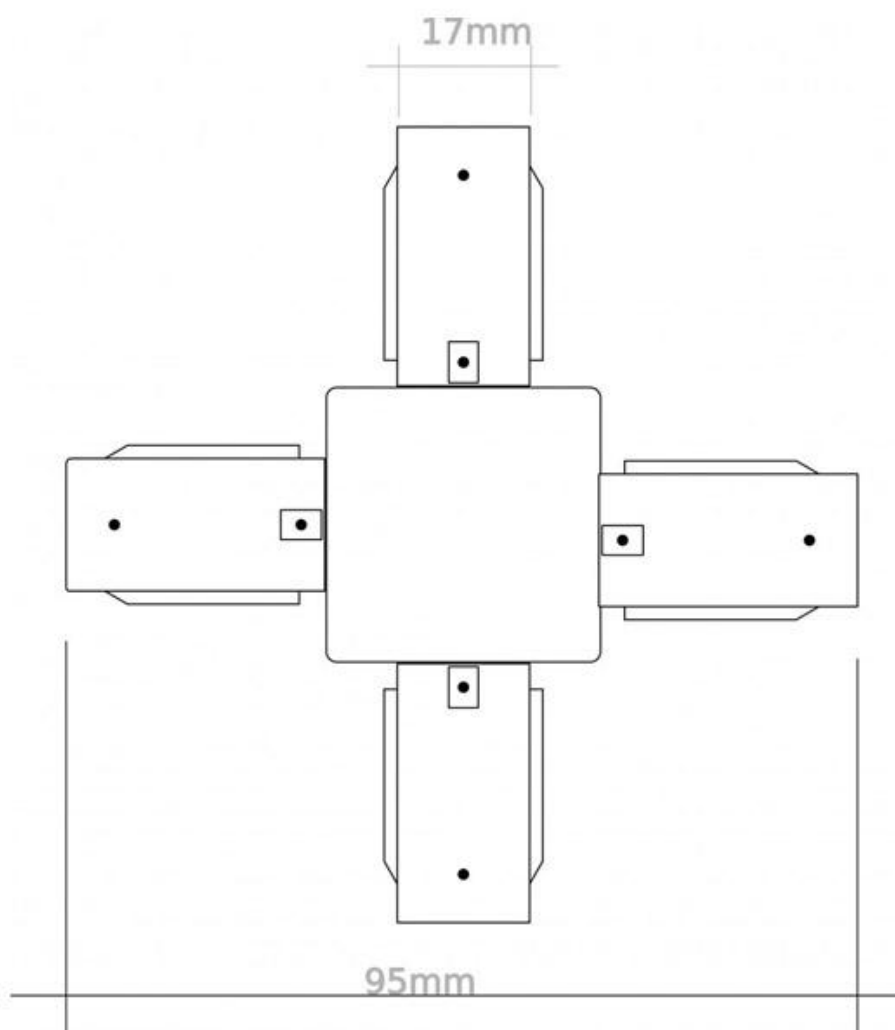

ESQUEMA DE INSTALACIÓN