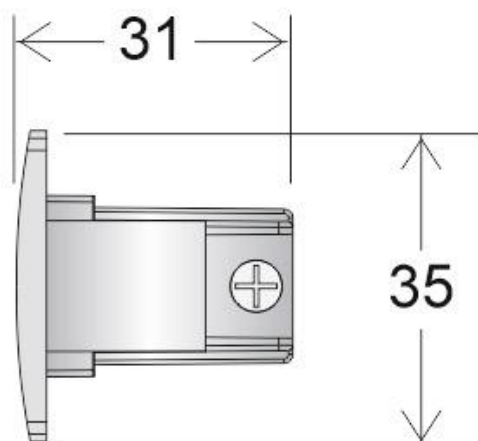

Tapa final carril trifásico, blanco

Tapa final para evitar el contacto directo con los conductores bajo tensión del carril.

ESPECIFICACIONES

Alimentación	AC220V
Foco carril - Tipo	Trifásico
Color	blanco
Interior-exterior	Interior
Etiqueta energética	A++

Referencia

LD1014093

Dimensiones del producto

35x31x35mm

Dimensiones del packaging

4x3x4cm

Certificados

CE
ROHS
ECORAEE

DETALLES

Tapa final para evitar el contacto directo con los conductores bajo tensión del carril.

ESQUEMA DE INSTALACIÓN

Instalación

GALERIA

AVISO

Datos sujetos a cambios sin aviso. Excepto errores y omisiones. Asegúrese de utilizar el archivo más reciente posible.