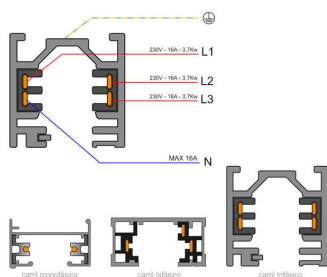

Tapa final carril trifásico, blanco

Tapa final para evitar el contacto directo con los conductores bajo tensión del carril.

ESPECIFICACIONES

Alimentación	AC220V
Foco carril - Tipo	Trifásico
Color	blanco
Interior-exterior	Interior
Etiqueta energética	A++

Referencia

LD1014093

Dimensiones del producto

35x31x35mm

Dimensiones del packaging

4x3x4cm

Certificados

CE
ROHS
ECORAEE

DETALLES

Tapa final para evitar el contacto directo con los conductores bajo tensión del carril.

ESQUEMA DE INSTALACIÓN

Instalación

GALERIA

AVISO

Datos sujetos a cambios sin aviso. Excepto errores y omisiones. Asegúrese de utilizar el archivo más reciente posible.