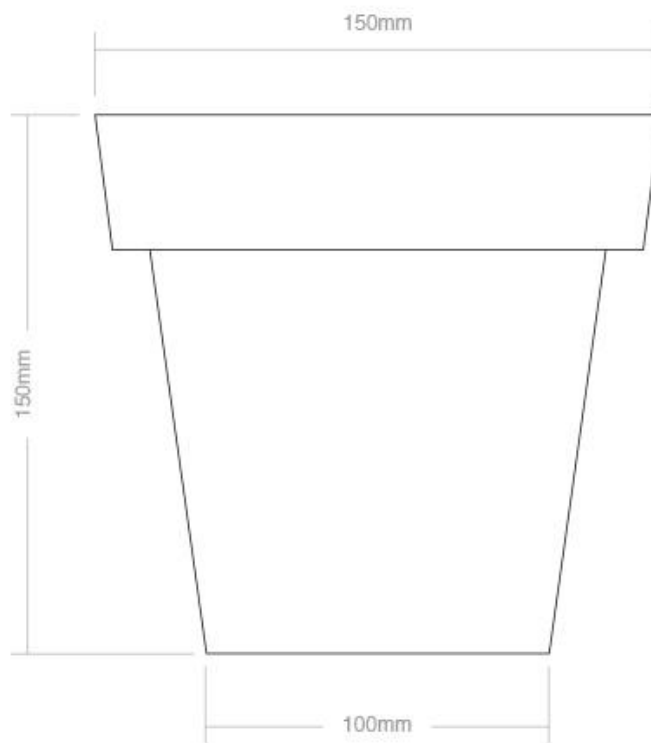

ESQUEMA DE INSTALACIÓN