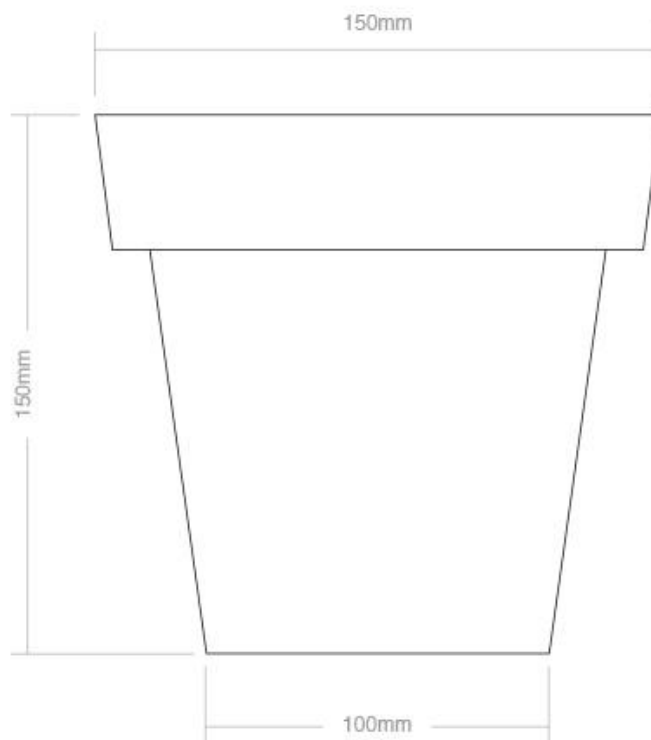

ESQUEMA DE INSTALACIÓN