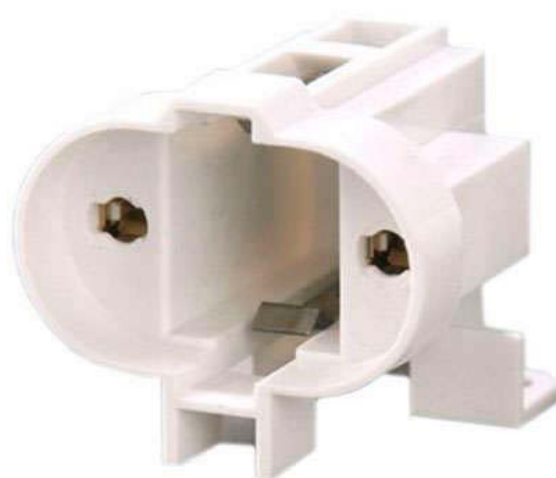

Portalámparas para bombillas G23

Portalámparas para conectar bombillas de tipo G23 a cualquier emplazamiento mediante cables.

ESPECIFICACIONES

Casquillo	G23
Interior-exterior	Interior

Referencia

LD1143155

Dimensiones del producto

3x3x6mm

Dimensiones del packaging

3x3x6cm

Certificados

CE
ROHS
ECORAE

DETALLES

Portalámpara compacta para casquillos G23, con pins antirrotación, fijación con tornillos. Conexión automática para cables rígidos de 0,5-1mm²

Especificaciones técnicas:

- Alto(mm) 30
- Diámetro(mm) 40
- Tensión(V) 500
- Intensidad(A) 2
- Casquillo G23

GALERIA

AVISO

Datos sujetos a cambios sin aviso. Excepto errores y omisiones. Asegúrese de utilizar el archivo más reciente posible.