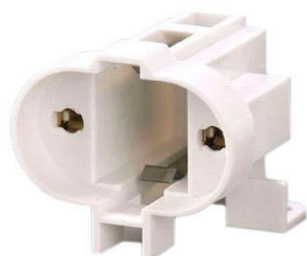

Portalámparas para bombillas G23

Portalámparas para conectar bombillas de tipo G23 a cualquier emplazamiento mediante cables.

ESPECIFICACIONES

Casquillo	G23
Interior-exterior	Interior

Referencia

LD1143155

Dimensiones del producto

3x3x6mm

Dimensiones del packaging

3x3x6cm

Certificados

CE
ROHS
ECORAE

DETALLES

Portalámpara compacta para casquillos G23, con pins antirrotación, fijación con tornillos. Conexión automática para cables rígidos de 0,5-1mm²

Especificaciones técnicas:

- Alto(mm) 30
- Diámetro(mm) 40
- Tensión(V) 500
- Intensidad(A) 2
- Casquillo G23

GALERIA

AVISO

Datos sujetos a cambios sin aviso. Excepto errores y omisiones. Asegúrese de utilizar el archivo más reciente posible.