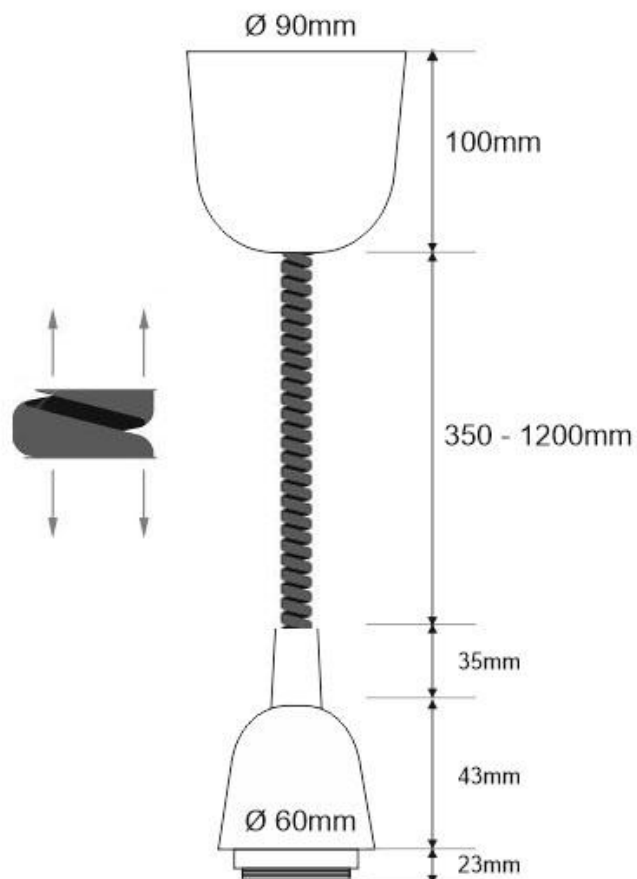

Base de lámpara colgante extensible 35-120cm Lampholder E27

Base de lámpara colgante con casquillo E27, regulable en altura.

ESPECIFICACIONES

| | |
|-------------------|-----------------|
| Casquillo | E27 |
| Interior-exterior | Interior |
| Protección IP | IP20 |

Referencia

LD1018049

Dimensiones del producto

15x10x10mm

Dimensiones del packaging

15x10x10cm

Certificados

CE
ROHS

DETALLES

Base de lámpara colgante con casquillo E27. Dispone de un mecanismo que le permite regular su altura desde 35 hasta

120 cm. Incorpora colgador, recojedor de hilo sobrante y cable rizado.

ESQUEMA DE INSTALACIÓN